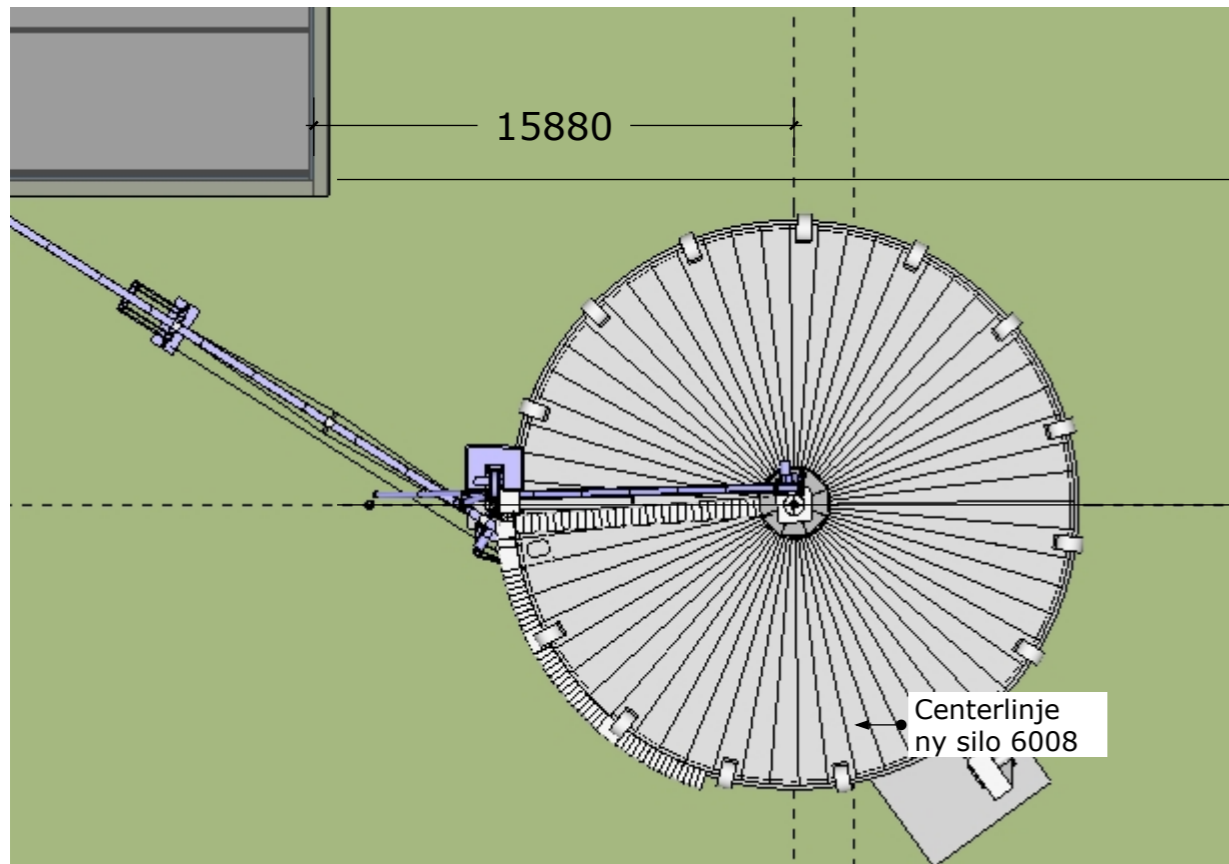

Silo 6008 rumhold 1990 m<sup>3</sup>

**Kunde:** Moutrup & Østergård Landbrug **Sagsnr.:** 011389

**Byggeadresse:** Asselsvej 142, DK-7990. Øster Assels.

**Tegningstype:** 11389\_H6\_N01.01 kommune Layout

Sukup Europe A/S  
Mimersvej 5  
DK-8722 Hedensted.  
T: +45 7568 5311  
M: info@sukup-eu.com  
Web: www.sukup-eu.com

Udført af: AJO  
REV. Dato: 27.05.24  
Format: A3  
Mål: 1:250

Side

1

**OBS:** Denne tegning er vores ejendom. Den må ikke overlades, kopieres eller udnyttes af tredje mand.