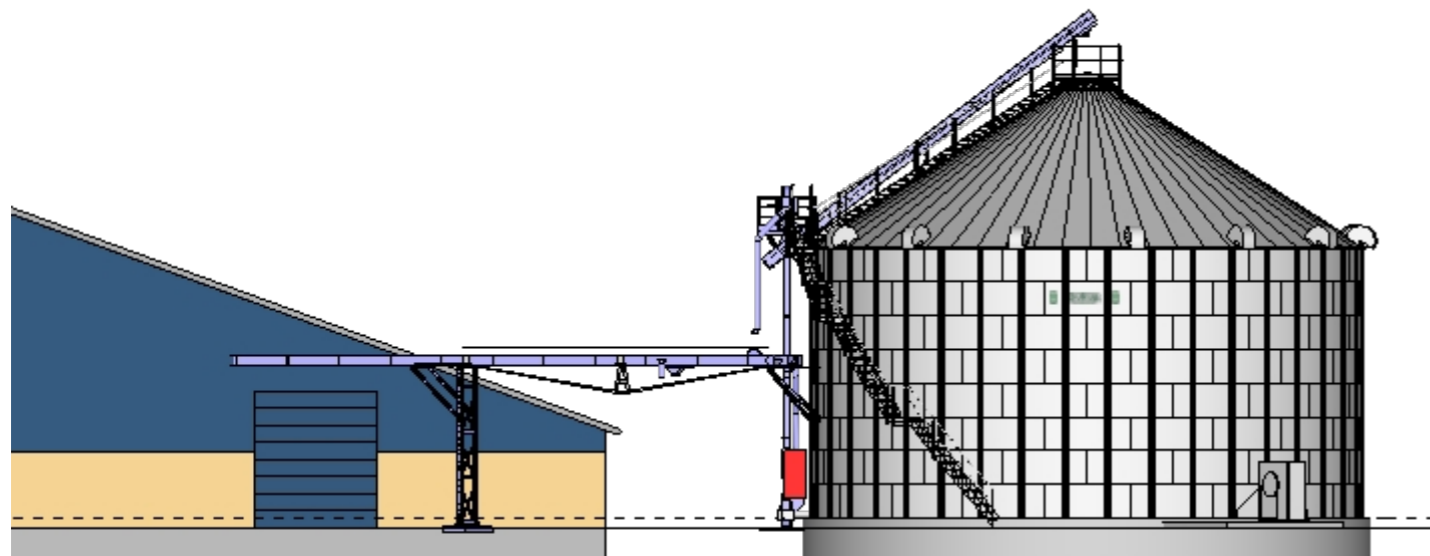

Silo 6008 rumhold 1990 m<sup>3</sup>

**Kunde:** Moutrup & Østergård Landbrug **Sagsnr.:** 011389

**Byggeadresse:** Asselsvej 142, DK-7990. Øster Assels.

**Tegningstype:** 11389\_H6\_N01.01 kommune Layout