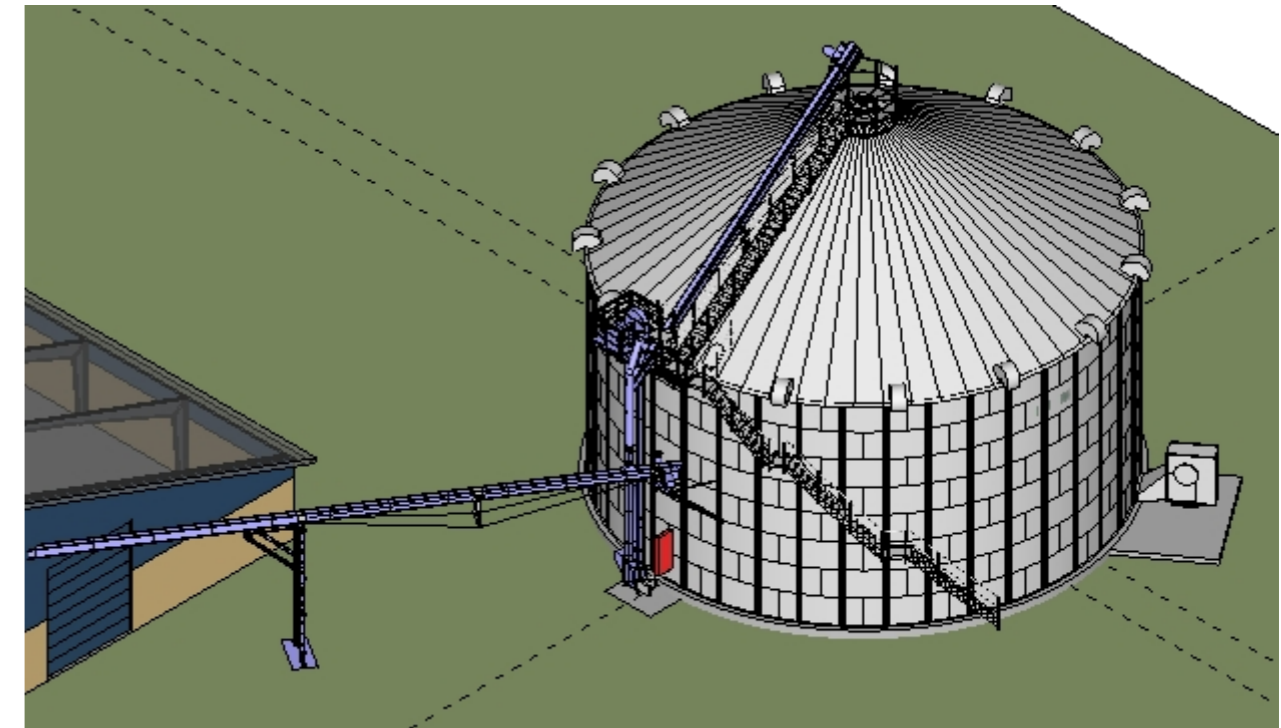

Silo 6008 rumhold 1990 m<sup>3</sup>

**Kunde:** Moutrup & Østergård Landbrug **Sagsnr.:** 011389

**Byggeadresse:** Asselsvej 142, DK-7990. Øster Assels.

**Tegningstype:** 11389\_H6\_N01.01 kommune Layout