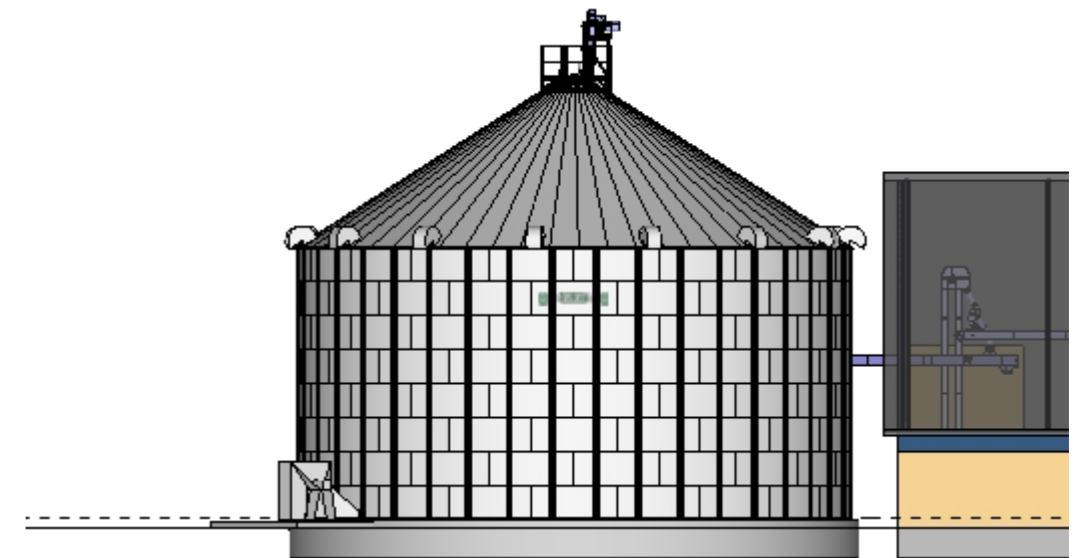

Silo 6008 rumhold 1990 m<sup>3</sup>

**Kunde:** Moutrup & Østergård Landbrug **Sagsnr.:** 011389

**Byggeadresse:** Asselsvej 142, DK-7990. Øster Assels.

**Tegningstype:** 11389\_H6\_N01.01 kommune Layout