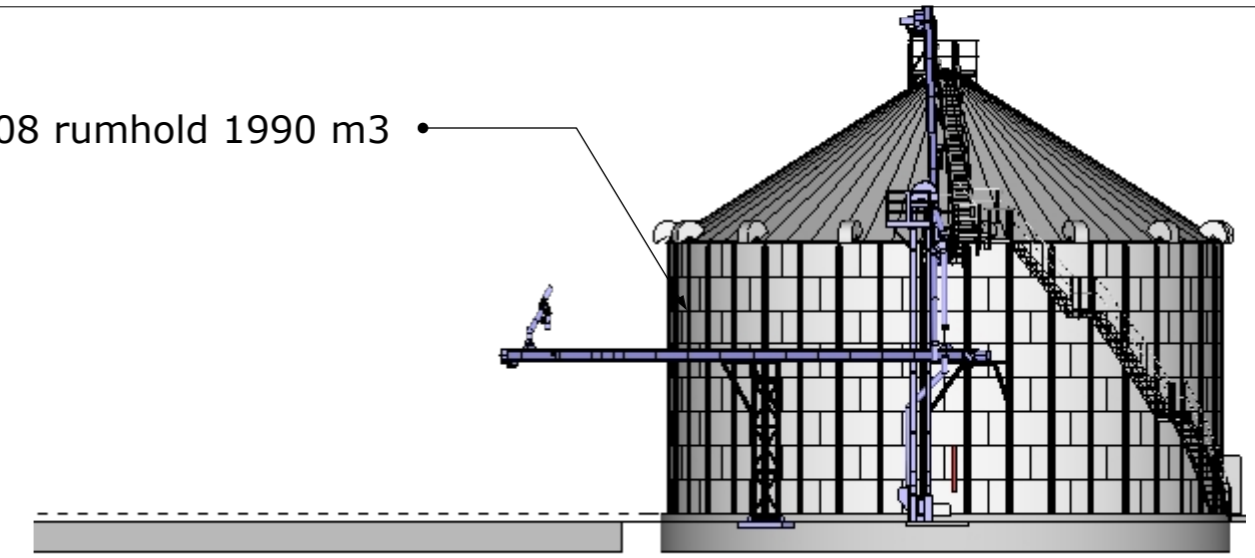

Silo 6008 rumhold 1990 m<sup>3</sup>

**Kunde:** Moutrup & Østergård Landbrug **Sagsnr.:** 011389

**Byggeadresse:** Asselsvej 142, DK-7990. Øster Assels.

**Tegningstype:** 11389\_H6\_N01.01 kommune Layout