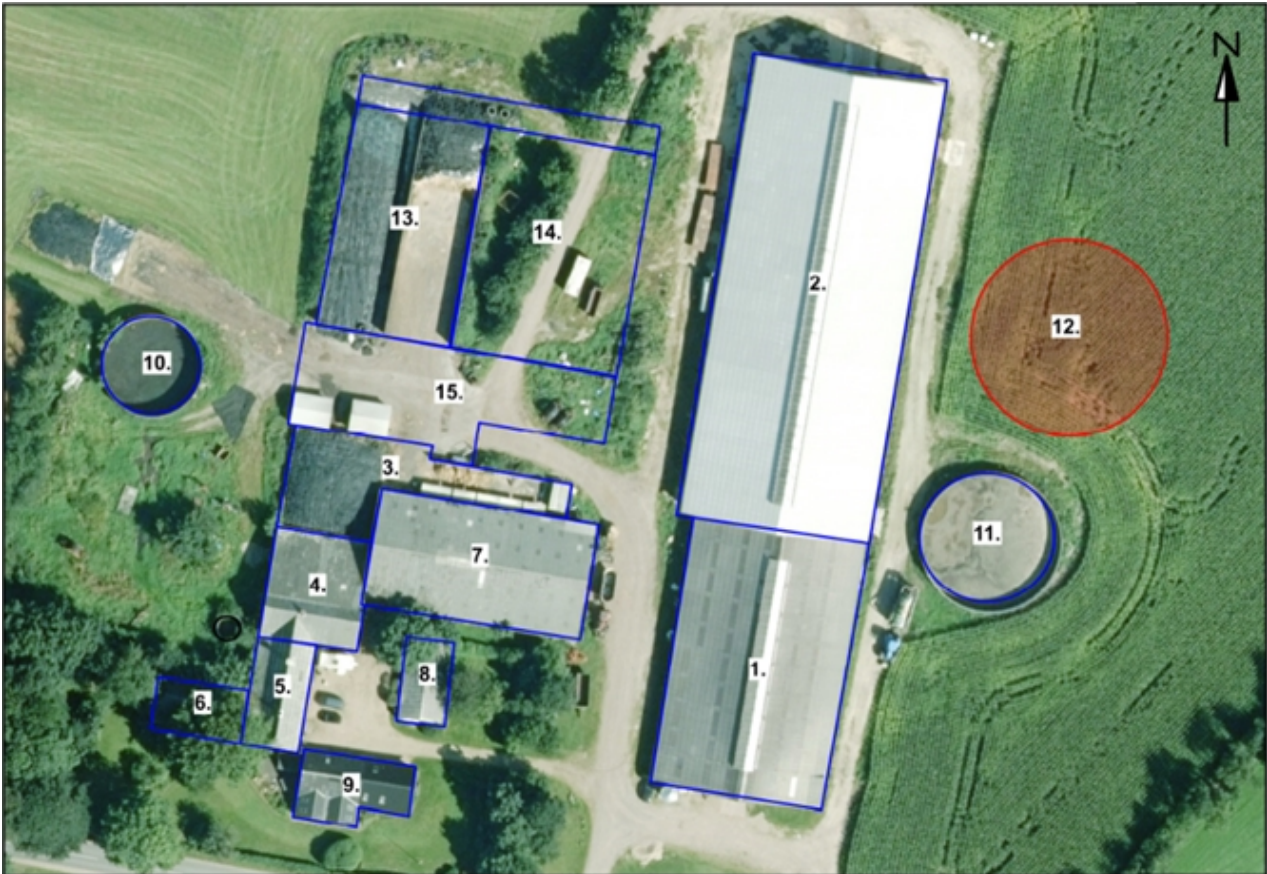

Bilag 2: Husdyrbrugets indretning

Bilag 2A: Indretning jf. ansøgning i Husdyrgodkendelse.dk

Bilag 2B: Indretning jf. bilag i ansøgningen

Bygning nr.	Anvendelse
1	Løsdriftsstald, ældre del
2	Tilbygning til løsdriftsstald
3	Kalvehytter
4	Dybstrøelsesbokse
5	Småkalve i enkeltbokse
6	Ungdyr
7	Foderlade
8	Garage
9	Stuehus
10	Gyllebeholder 1.065 m ³
11	Gyllebeholder 2.000 m ³
12*	Ny gyllebeholder 4.000 m ³
13	Plansiloer
14	Plansilo og ensilageplads etableret i 2017
15	Forplads til plansiloer

*Denne gyllebeholder er etableret og taget i drift inden ansøgning om denne nye godkendelse.