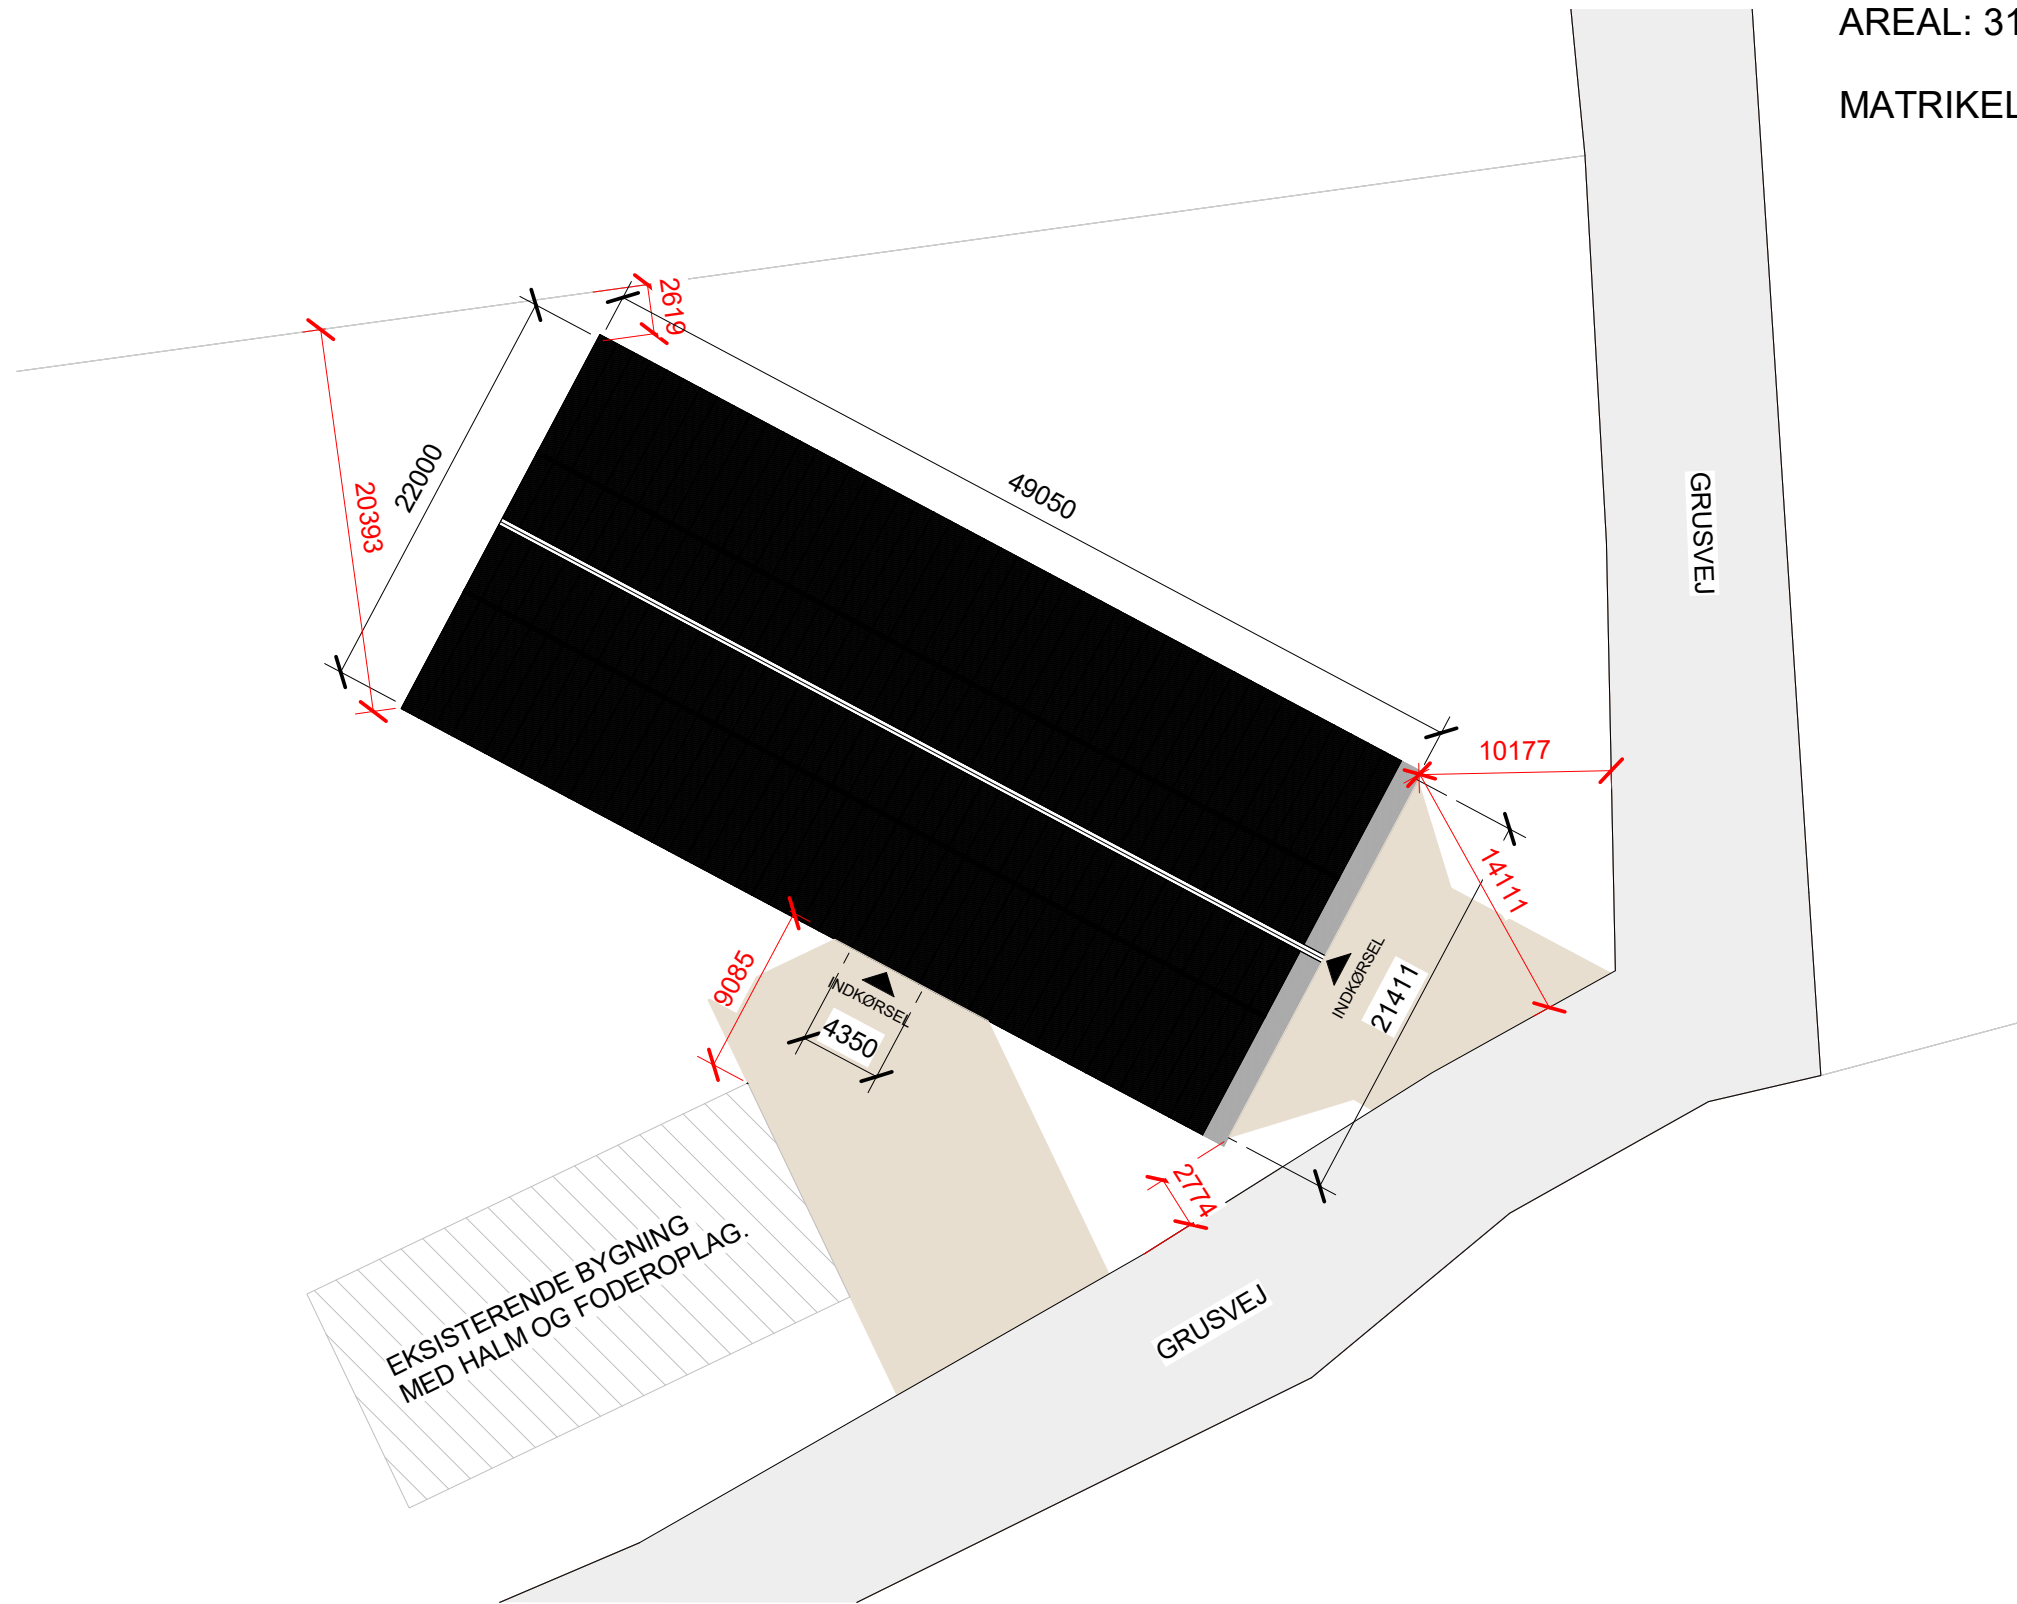

EJERLAV: SKAST, SDR. SKAST
MATRIKEL NR.: 37
AREAL: 31.587 m²

MATRIKELKORT HENTET FRA KORTFORSYNINGEN.

LORENZ FRISK
NY HALMLADE
SITUATIONSPLAN

Dato	07.08.2019
Tegner	SFR
Målestok	1 : 400