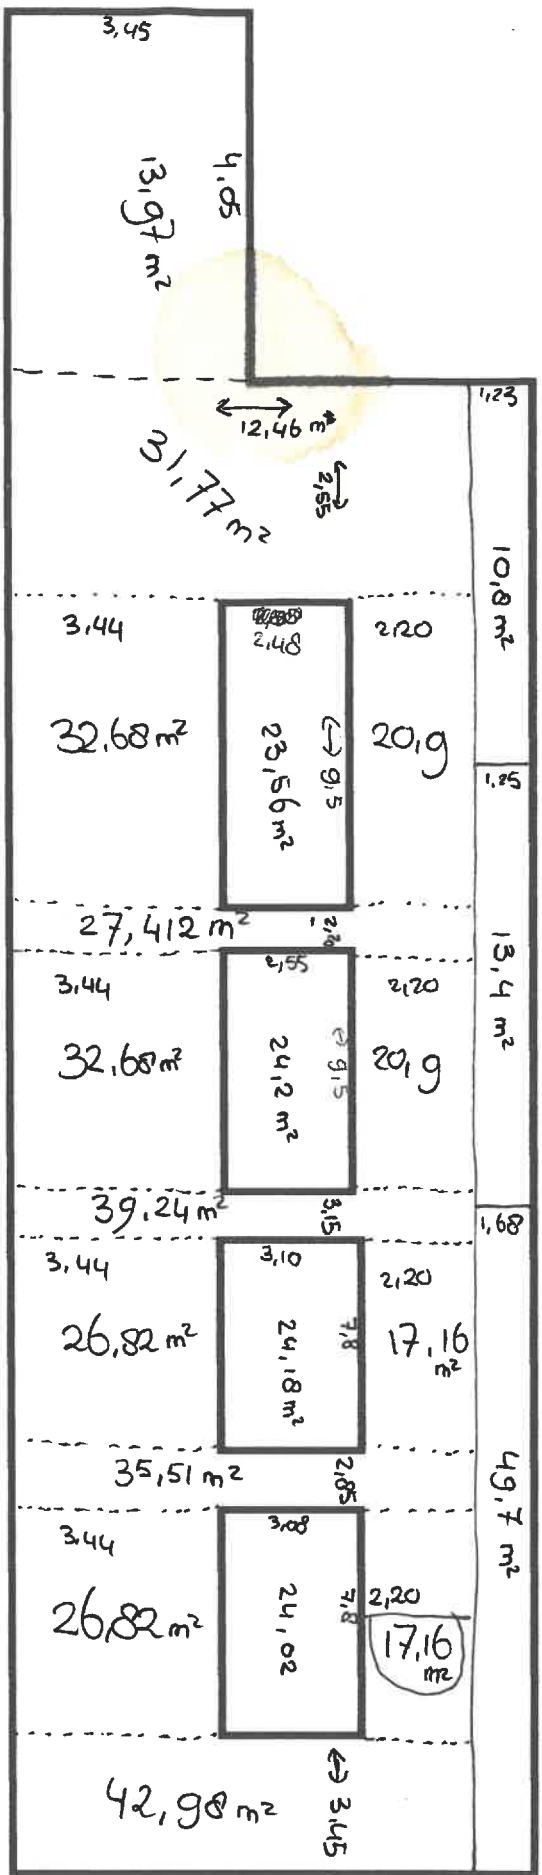

Jongvee totaal: 555,862 m²

totaal: 1777,99 m²

ko totaal: 844,98 m²

erke dykwoke
120 m²
ikre indteget

Ungdyr.

Total 555,862 m²