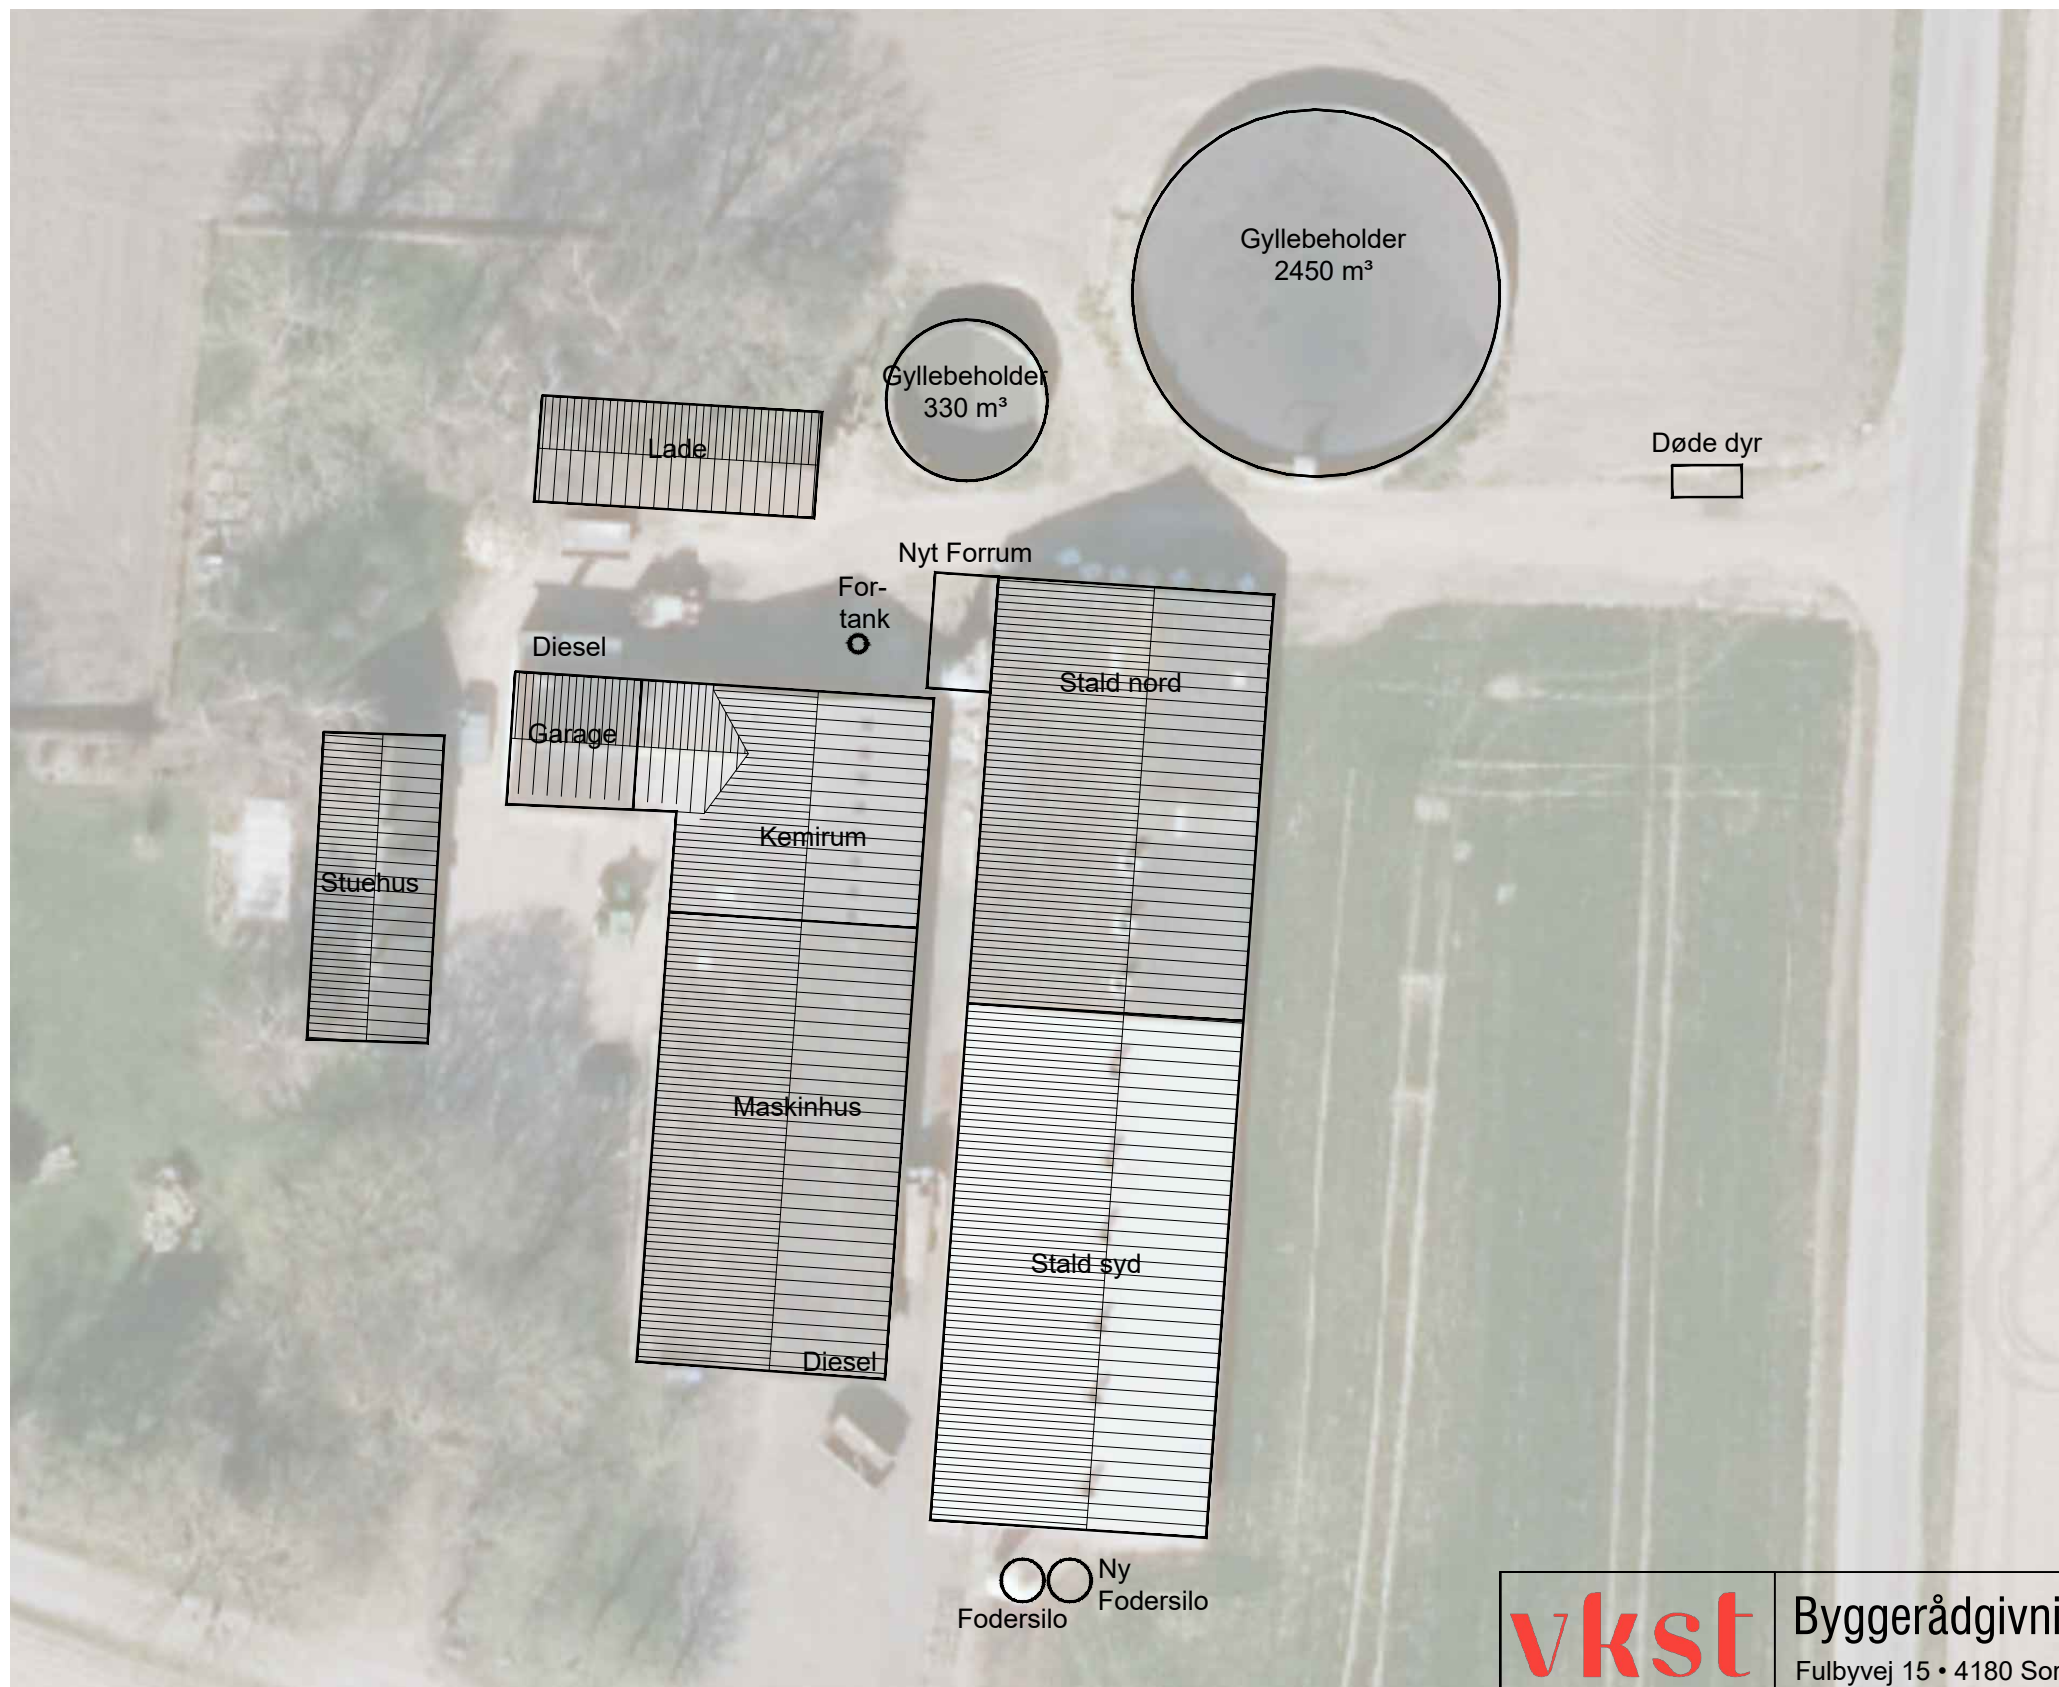

0-0-01

MYNDIGHEDSTEGNING

 Byggerådgivning Fulbyvej 15 • 4180 Sorø • Hovednummer 5786 5000 • www.vkst.dk	Kvalitetssikret - Initialer	
	Bygherre: Jørn Erik Jørgensen	Tlf: 40 14 42 84

Østerby 2 4990 Saksøbing E-mail : langgaard@dlgpost.dk Byggeadr.: Samme	Dato: 09.11.2021 Mål: 1:500 Emne: § 16 b - slagtesvin Tegning: Situationsplan Noter: Tegningsnr.: M-19-041-M-0-0-01
--	---