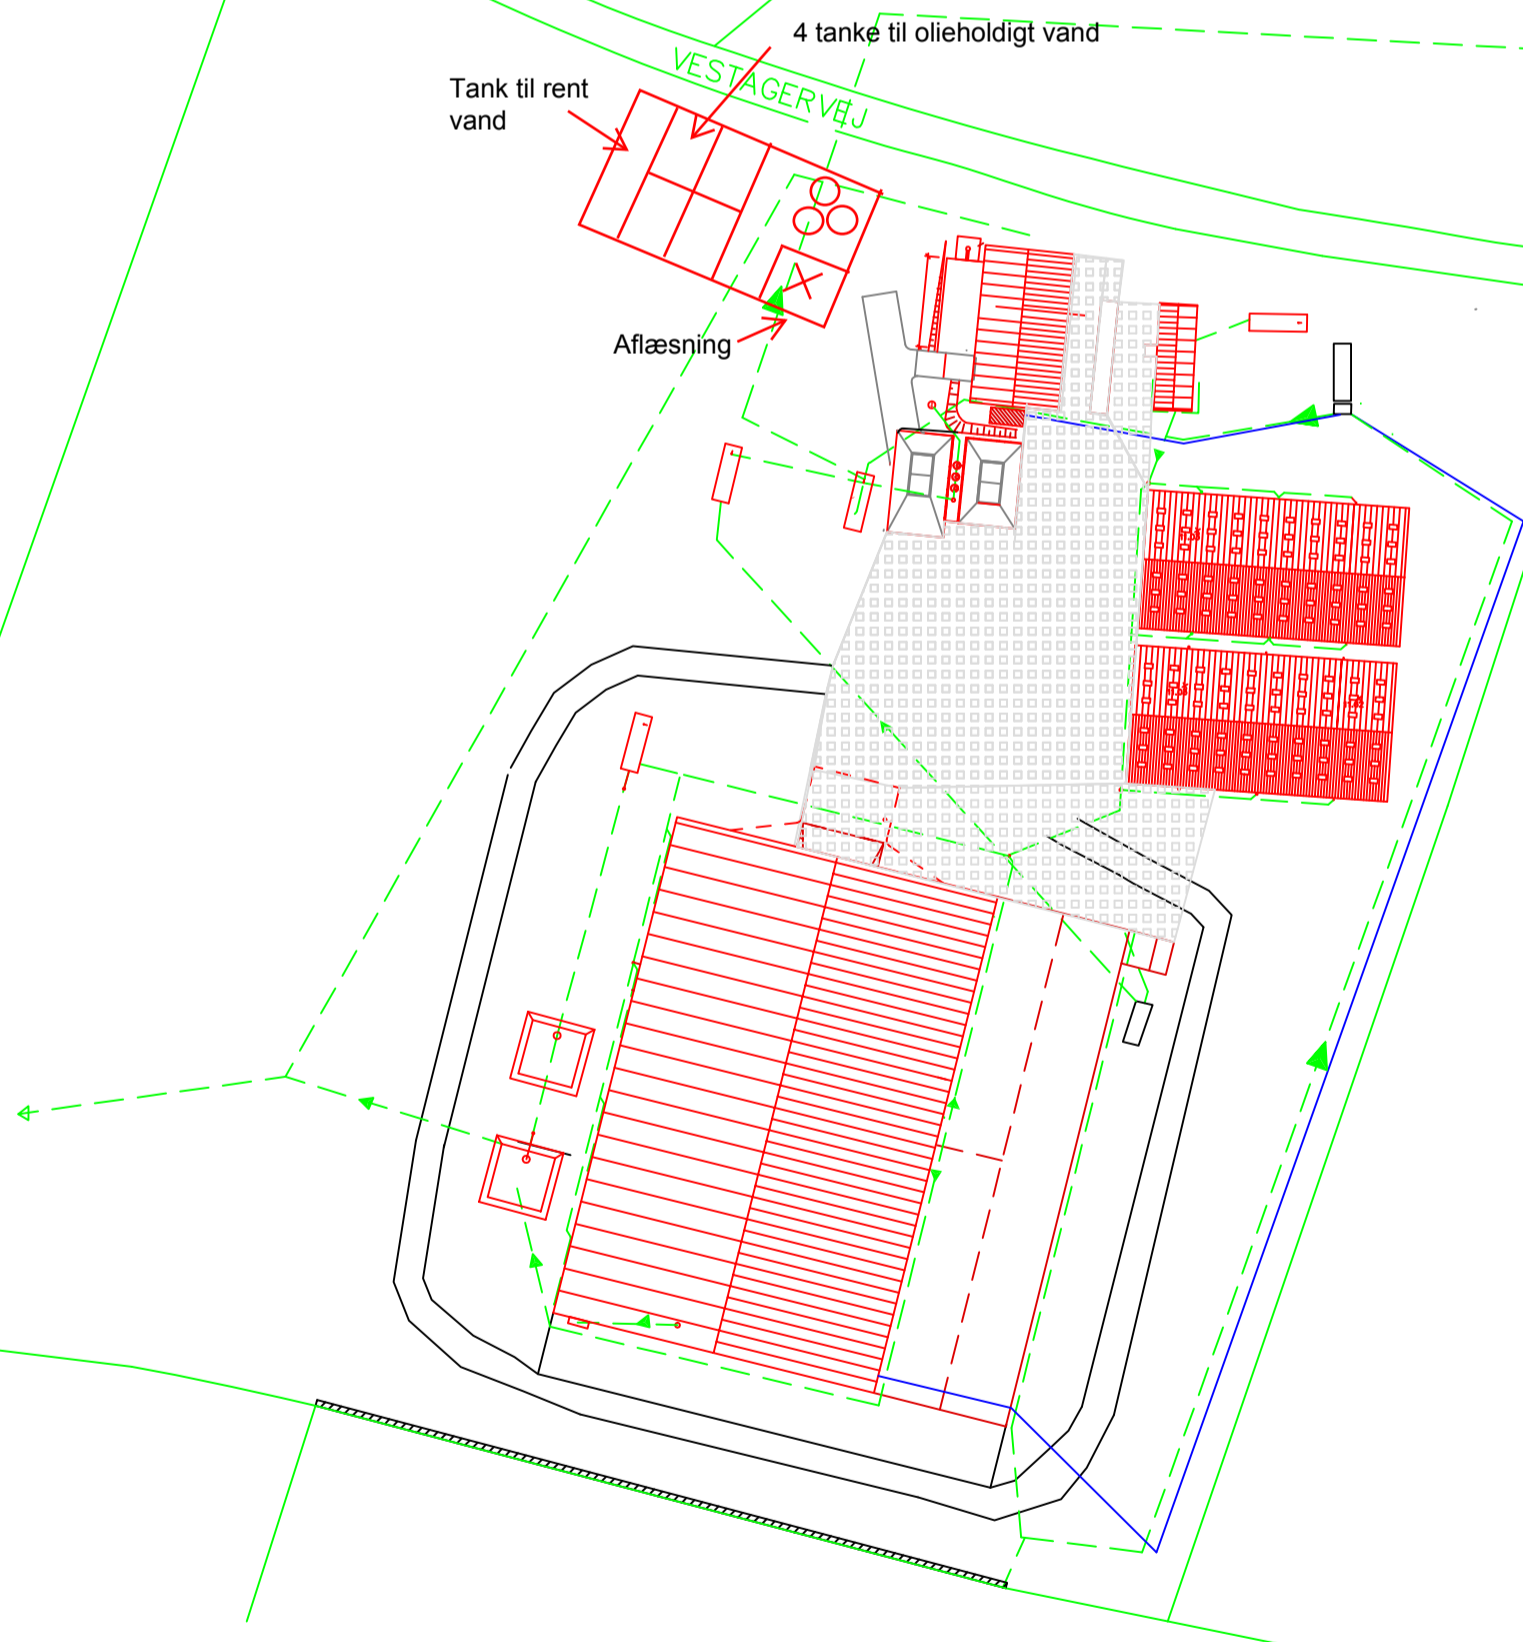

- 10-12 cmb
- ✕ Slamgrav
- Tanke 5 stk a 100 cmb

- SIGNATUR:**
- AFLØBSLEDNINGER
  - RENSEBRØNDE
  - VANDLEDNING
  - TB TAGBRØND Ø315 PVC
  - T TØRT TAGNEDLØB
  - EL LEDNING

22.05.2014	
LEDNINGSPLAN HYRUP	
LEDNINGSPLAN	1:2000   100