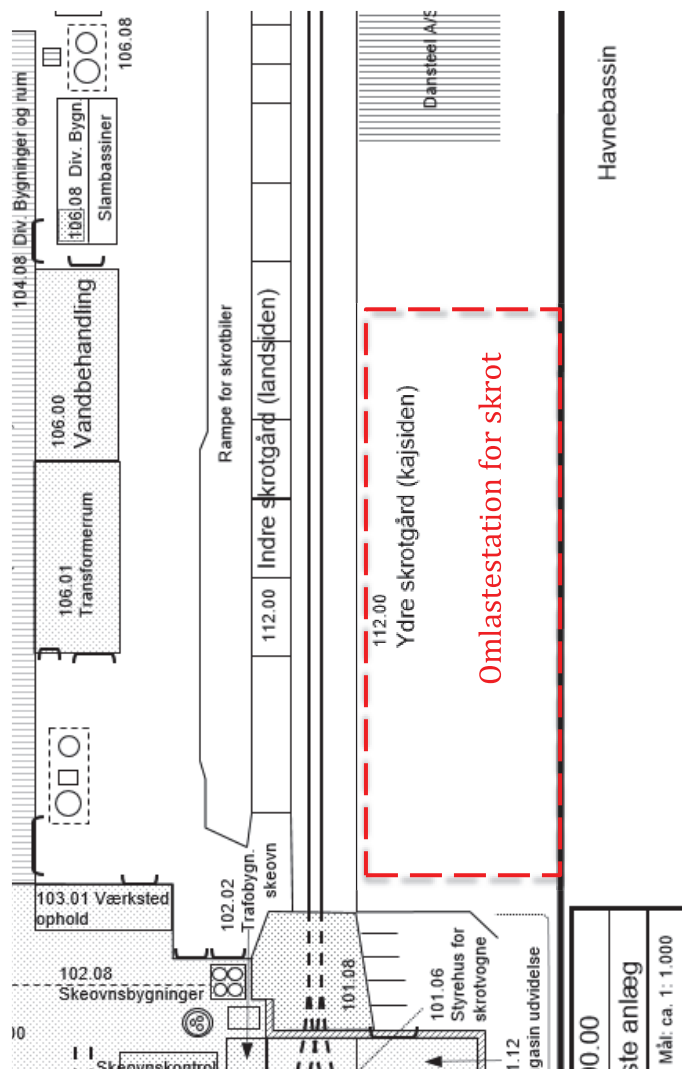

Halsnæs Kommune  
Rådhuspladsen 1  
3300 Frederiksværk

Den 24. oktober 2016

**Vedr. Indretningsplan. Kvistgaard Jern og metal A/S omlastestation for skrot i Frederiksværk.**

Skrotoplæg max. 10.000 tons

Hovedfærdselsvej for  
materiel og lastbiler