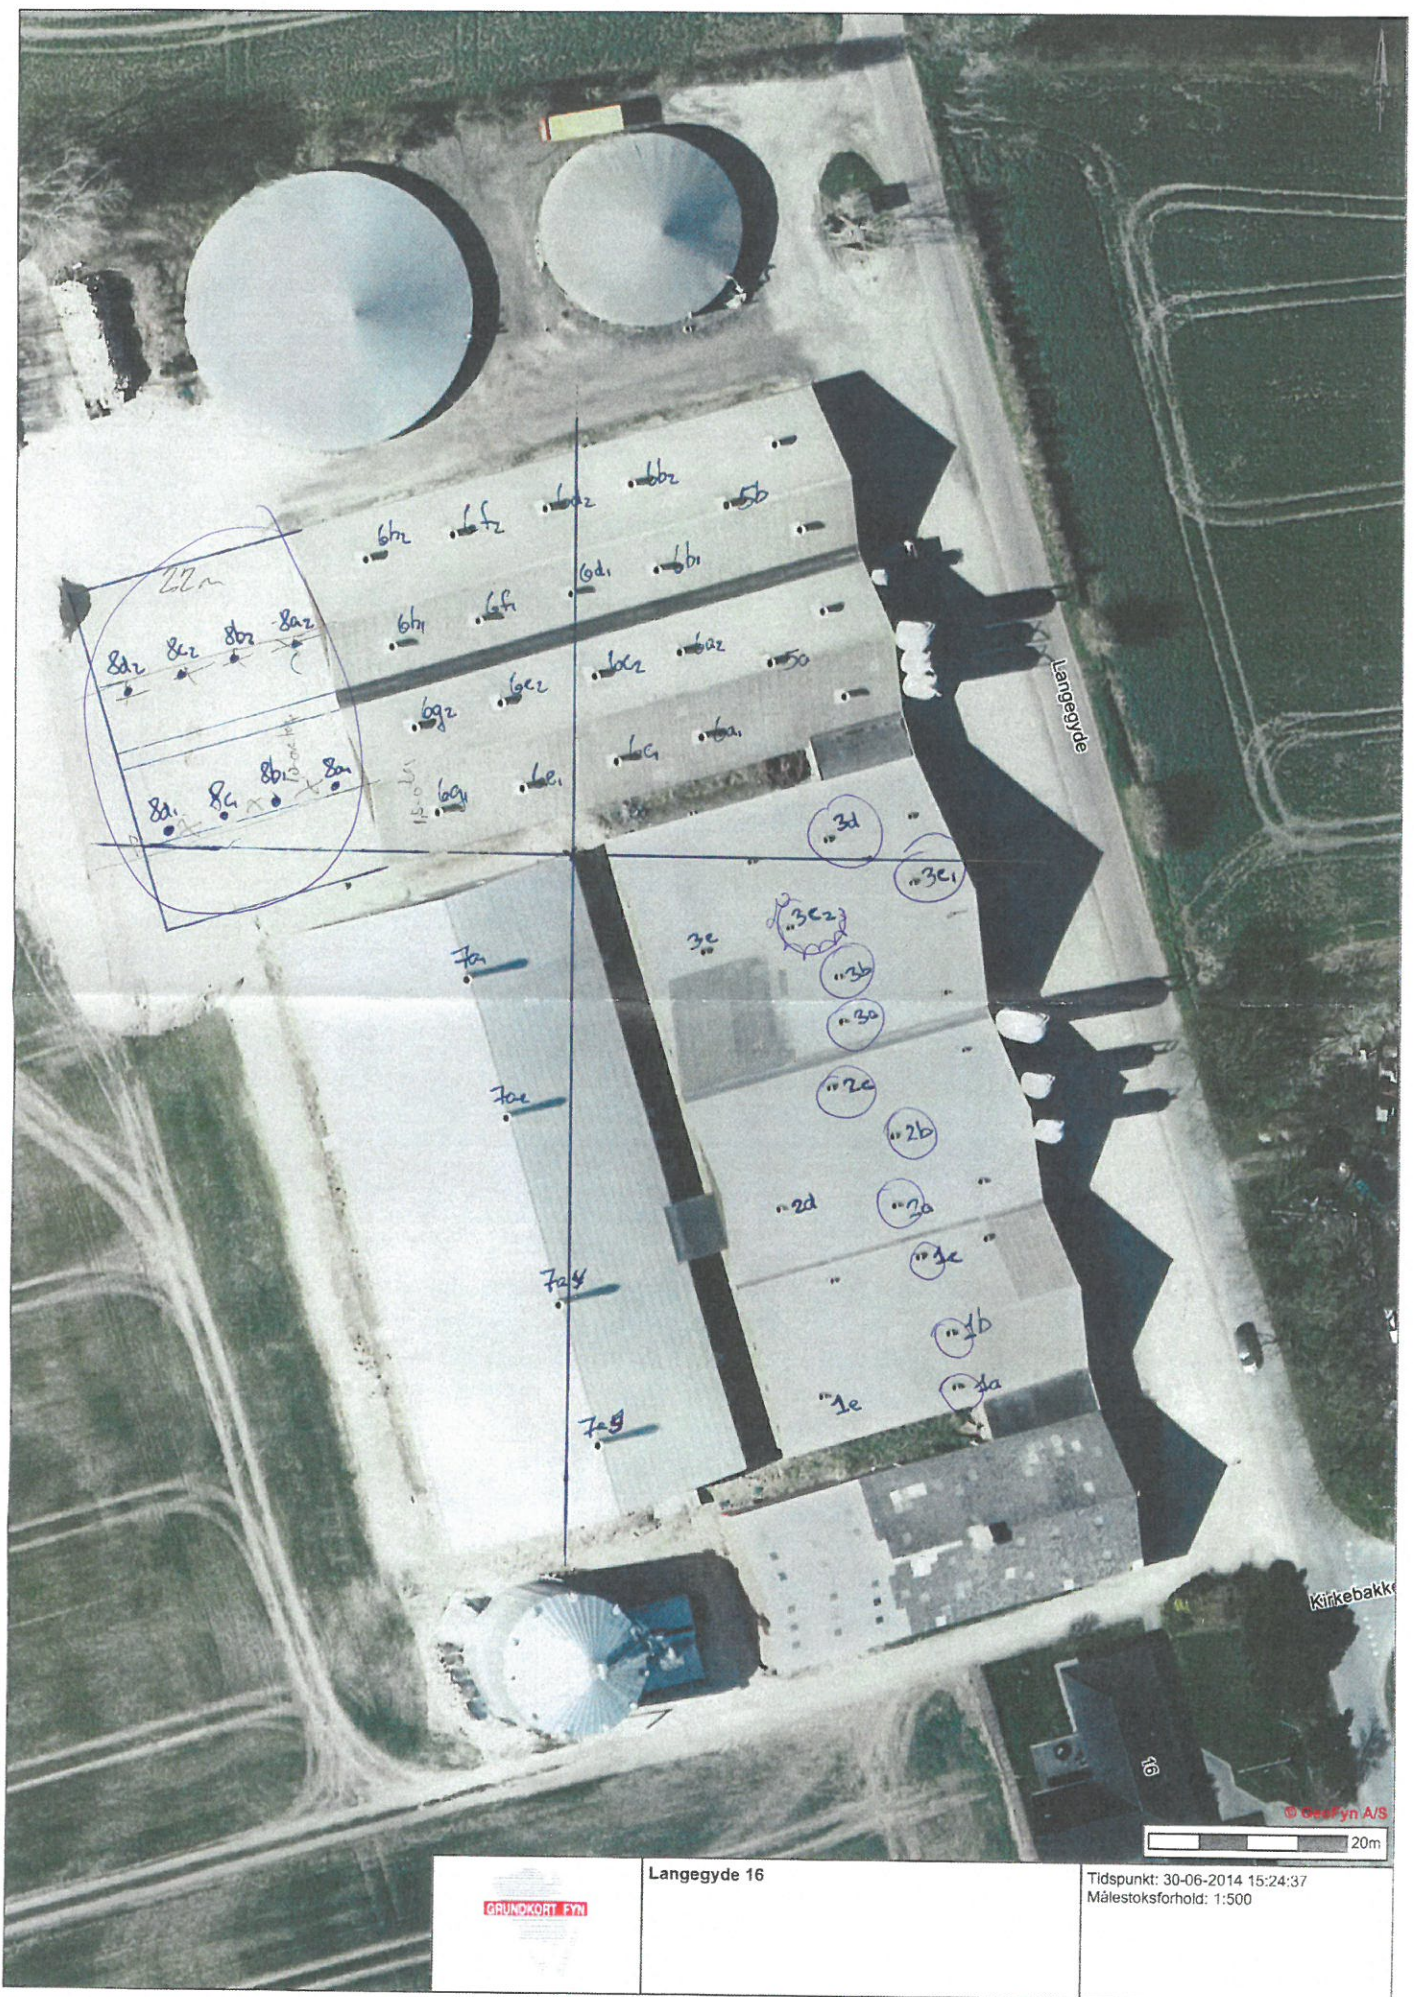

Diegivende søer

SOSTALD

Drægtige
8 stier a 5,3
47,2 m²

6 stier a 10,3
61,8 m²

Talt 420 m² drægtige
1100 m² die

Lavaggyde 16
1707 18
080

Langegyde 16

Tidspunkt: 30-06-2014 15:24:37
Målestoksforhold: 1:500