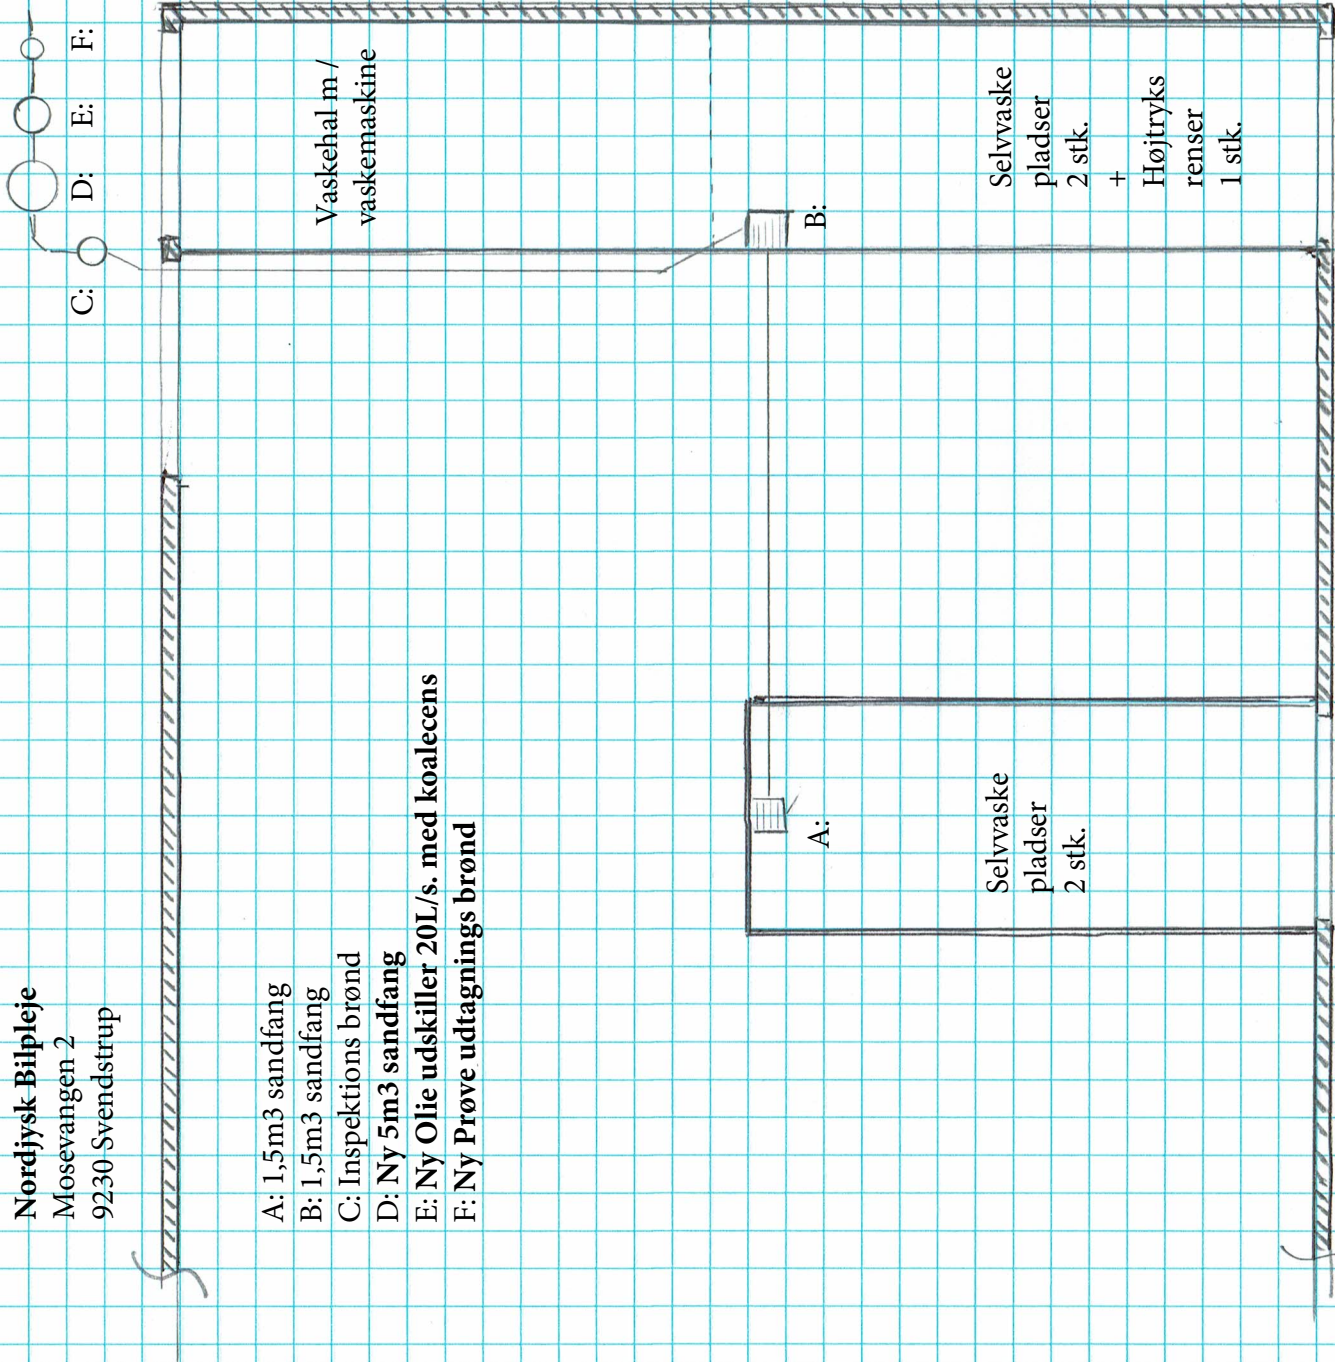

Nordjysk Bilpleje
Mosevangen 2
9230 Svendstrup

- A: 1,5m³ sandfang
- B: 1,5m³ sandfang
- C: Inspektions brønd
- D: Ny 5m³ sandfang
- E: Ny Olie udskiller 20L/s. med koalecens
- F: Ny Prøve udtagnings brønd

Til off.
spildevande
vands ledning

Hobrovej

Mosevangen