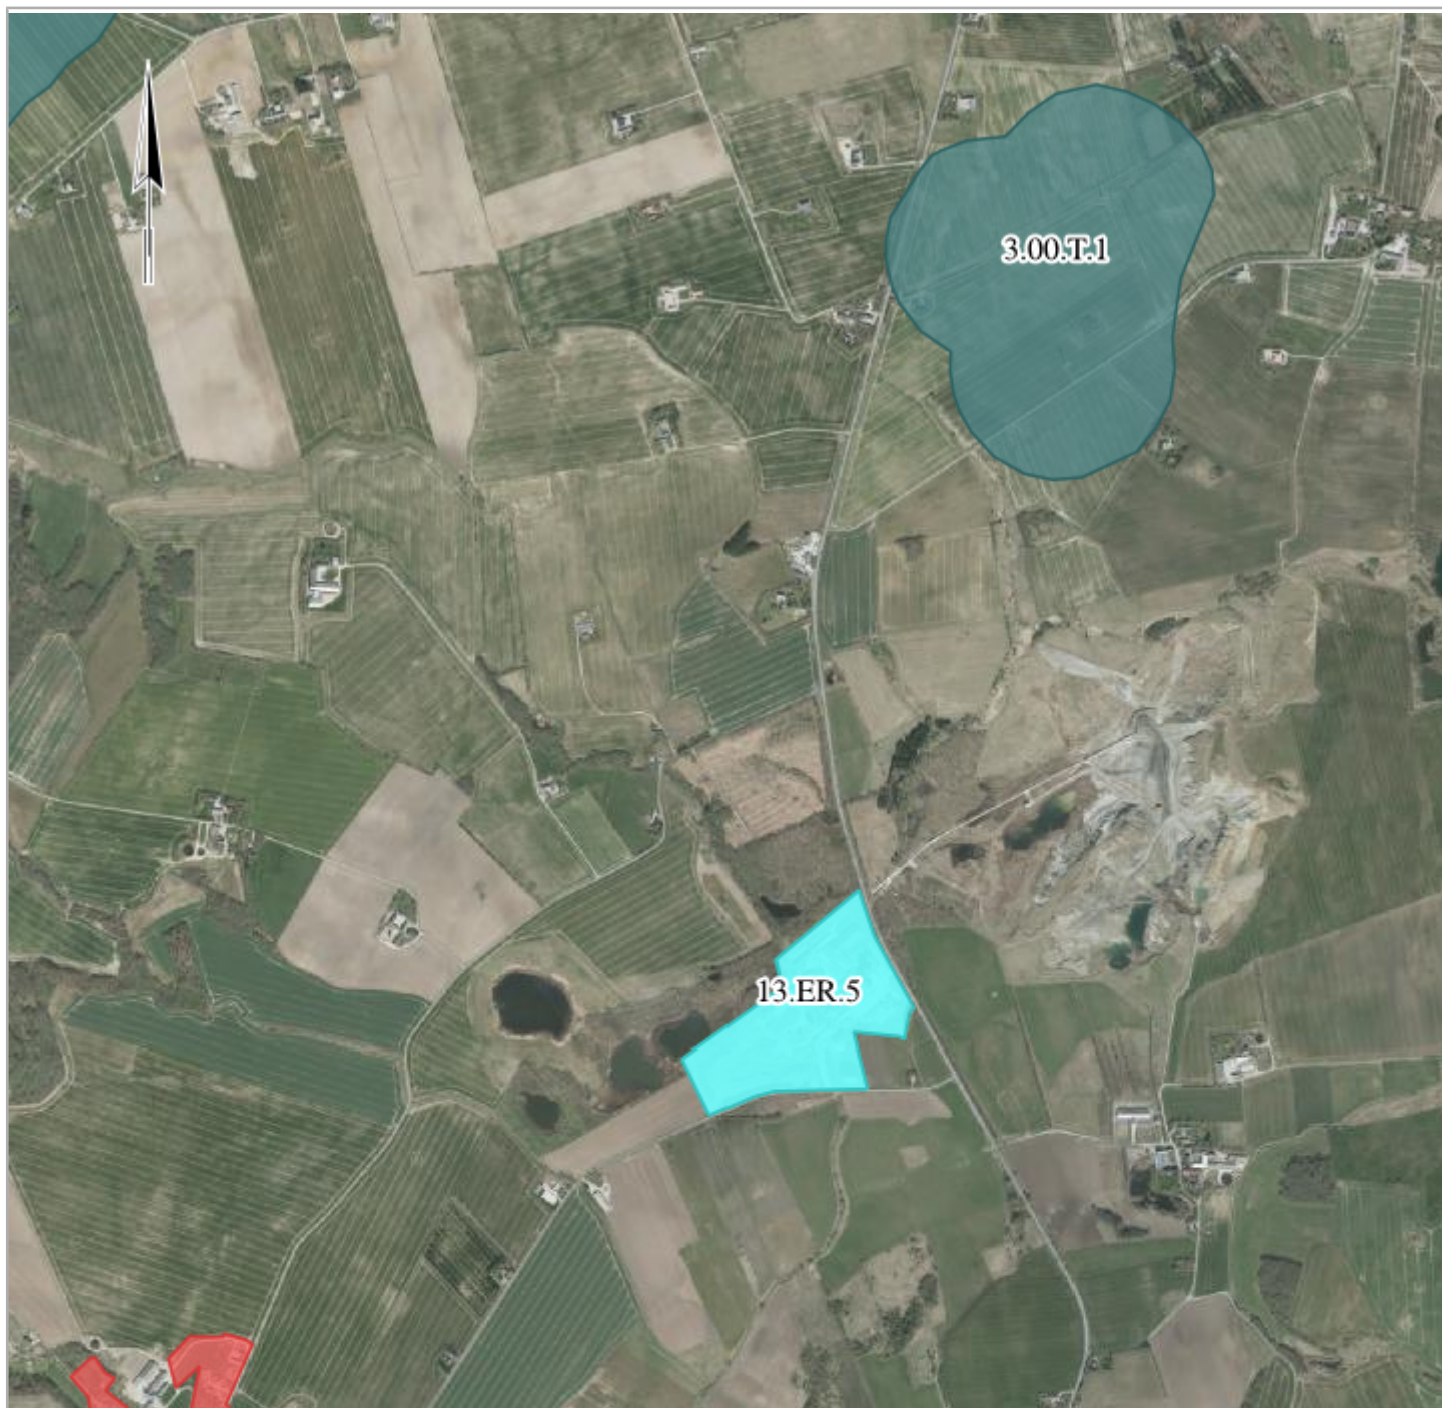

0 600 m 1,2 km

© Styrelsen for Dataforsyning og Effektivisering

Ortofoto fra COWI

COWI har den fulde ophavsret til Sommer ortofotos (DDO@land). Det er kun tilladt at tage kopier eller udprinte ortofotos (DDO@land) til dit eget private brug indenfor husstanden, eller hvis din institution har købt brugsrettigheder hos COWI. Øvrig kommerciel anvendelse er ikke tilladt og vil kunne retsforfølges.

**Miljø- og
Fødevareministeriet**

Leca (rød polygon)

Målforshold 1:20000

Dato 29-01-2020

Signaturforklaring

Ortofoto, 2019 Forår
Ortofoto forår 2019

Miljø- og
Fødevarerministeriet

Leca
Kommuneplanrammer - vedtaget

Målforhold 1:20000
Dato 29-01-2020

Signaturforklaring
Ortofoto, 2019 Forår
Ortofoto forår 2019
Kommuneplanrammer, vedtaget

-  Boligområde
-  Blandet bolig og erhverv
-  Erhvervsområde
-  Centerområde
-  Rekreativt område
-  Sommerhusområde
-  Offentlige formål
-  Tekniske anlæg
-  Landområde
-  Andet