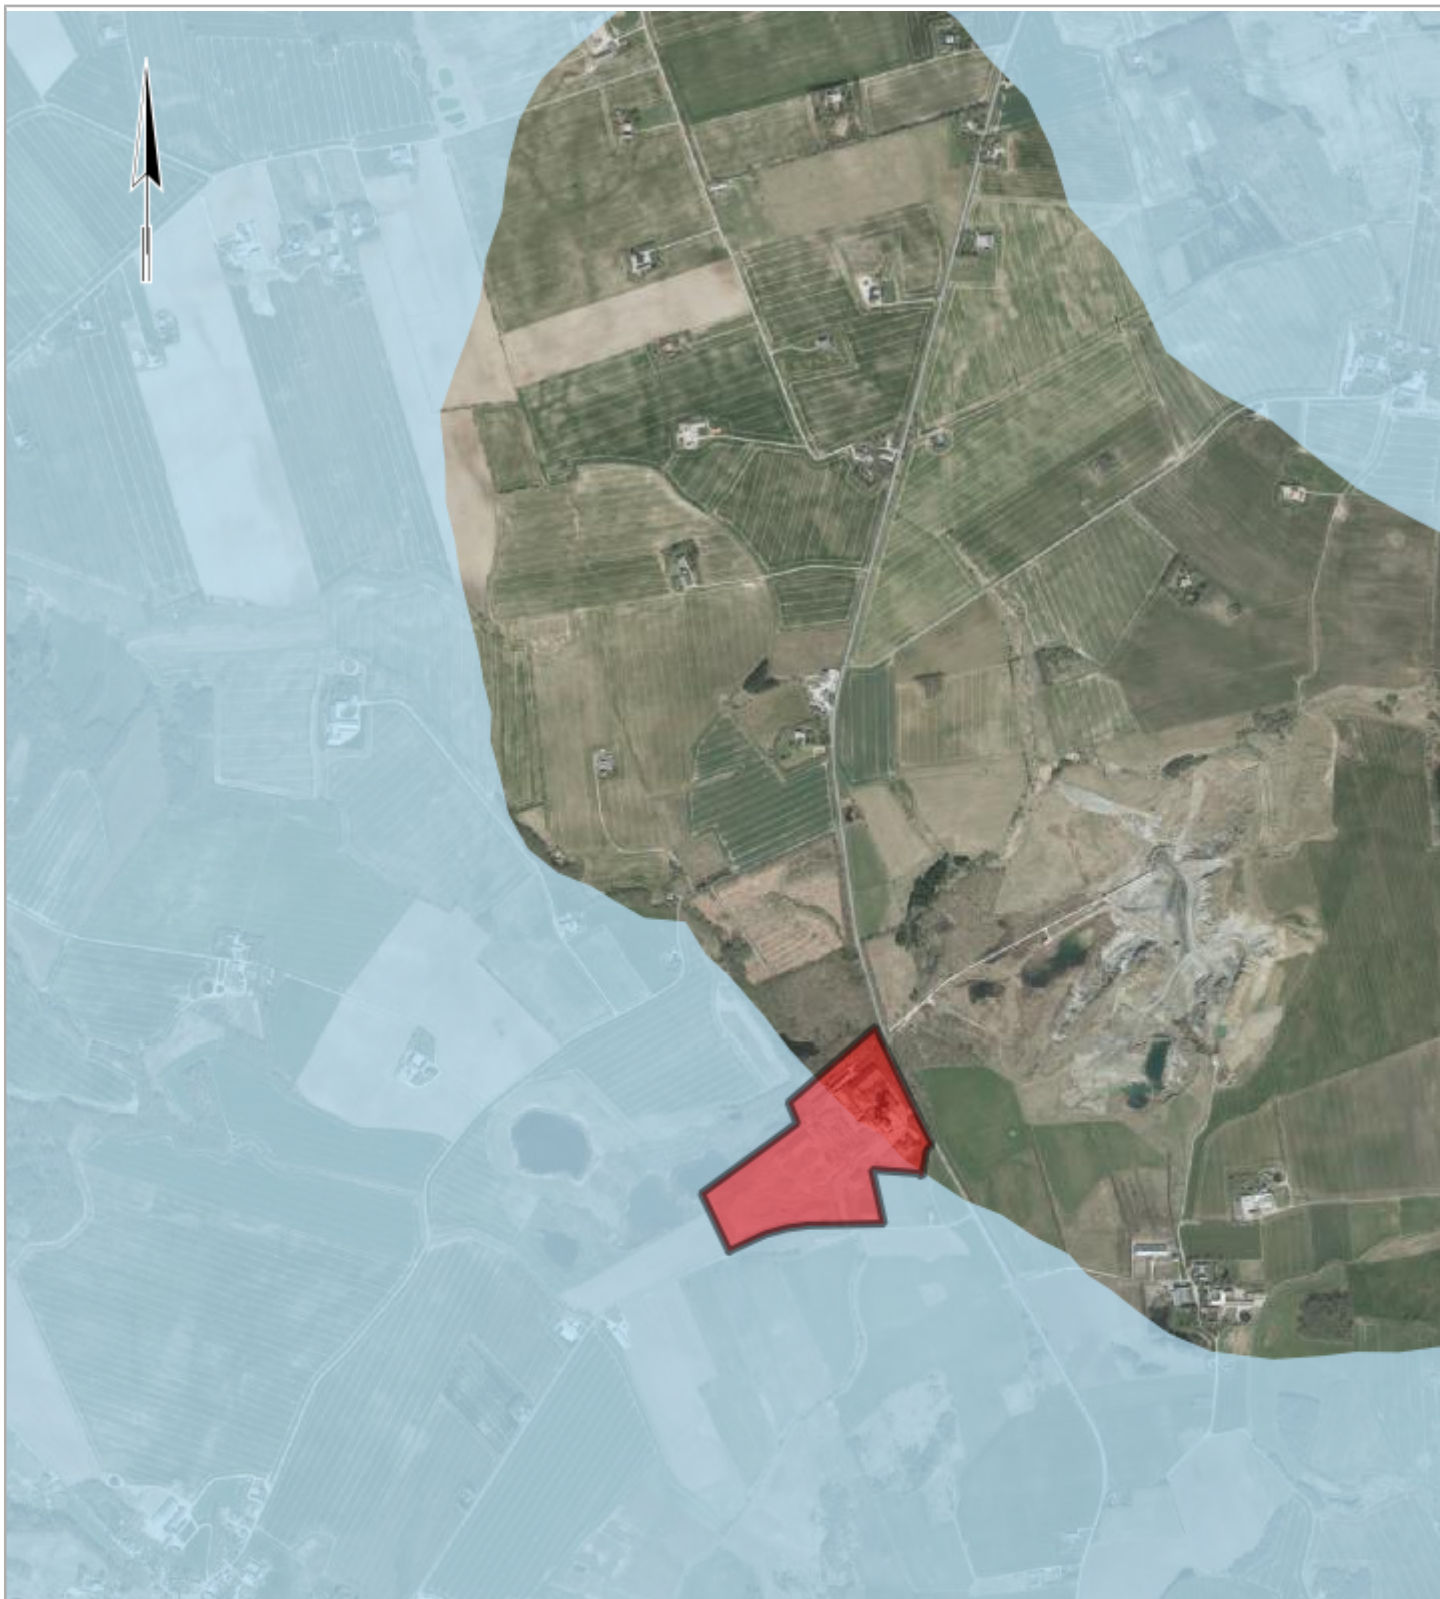

**Miljø- og
Fødevareministeriet**

Leca (rød polygon)
Drikkevandsinteresser

Målforshold 1:20000
Dato 29-01-2020

Signaturforklaring

Ortofoto, 2019 Forår
Ortofoto forår 2019

Drikkevandsinteresser, vedtaget
 Områder med særlige drikkevandsinteresser
 Områder med drikkevandsinteresser