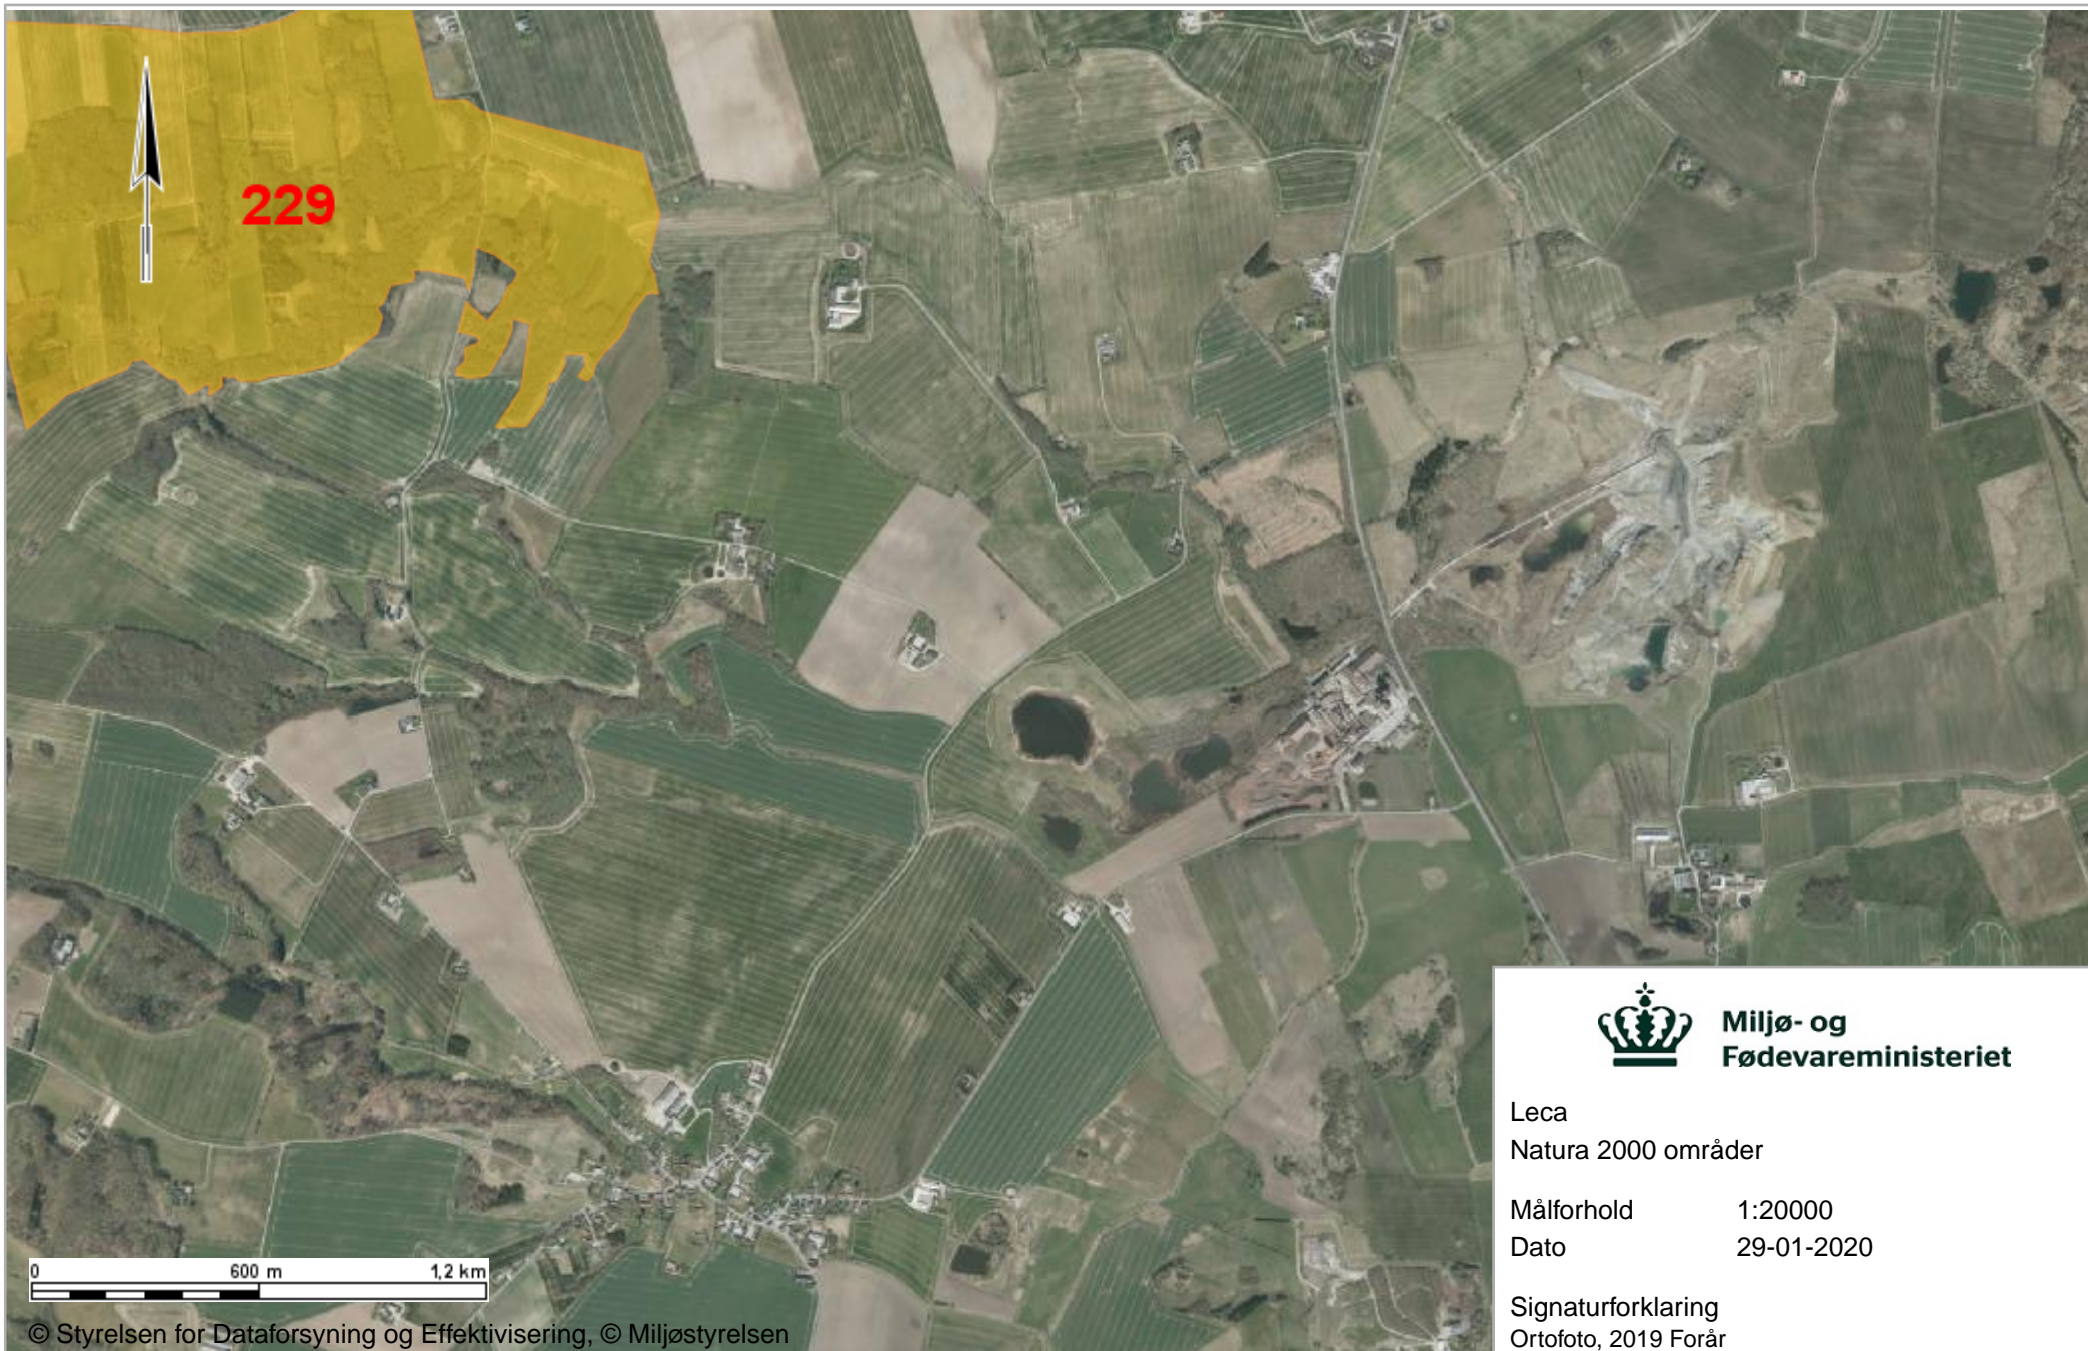

Miljø- og
Fødevareministeriet

Leca
Natura 2000 områder

Målforshold 1:20000
Dato 29-01-2020

Signaturforklaring
Ortofoto, 2019 Forår
Ortofoto forår 2019
Natura 2000 områder
 Natura 2000

© Styrelsen for Dataforsyning og Effektivisering, © Miljøstyrelsen

Ortofoto fra COWI

COWI har den fulde ophavsret til Sommer ortofotos (DDO@land). Det er kun tilladt at tage kopier eller udprinte ortofotos (DDO@land) til dit eget private brug indenfor husstanden, eller hvis din institution har købt brugsrettigheder hos COWI. Øvrig kommerciel anvendelse er ikke tilladt og vil kunne retsforfølges.