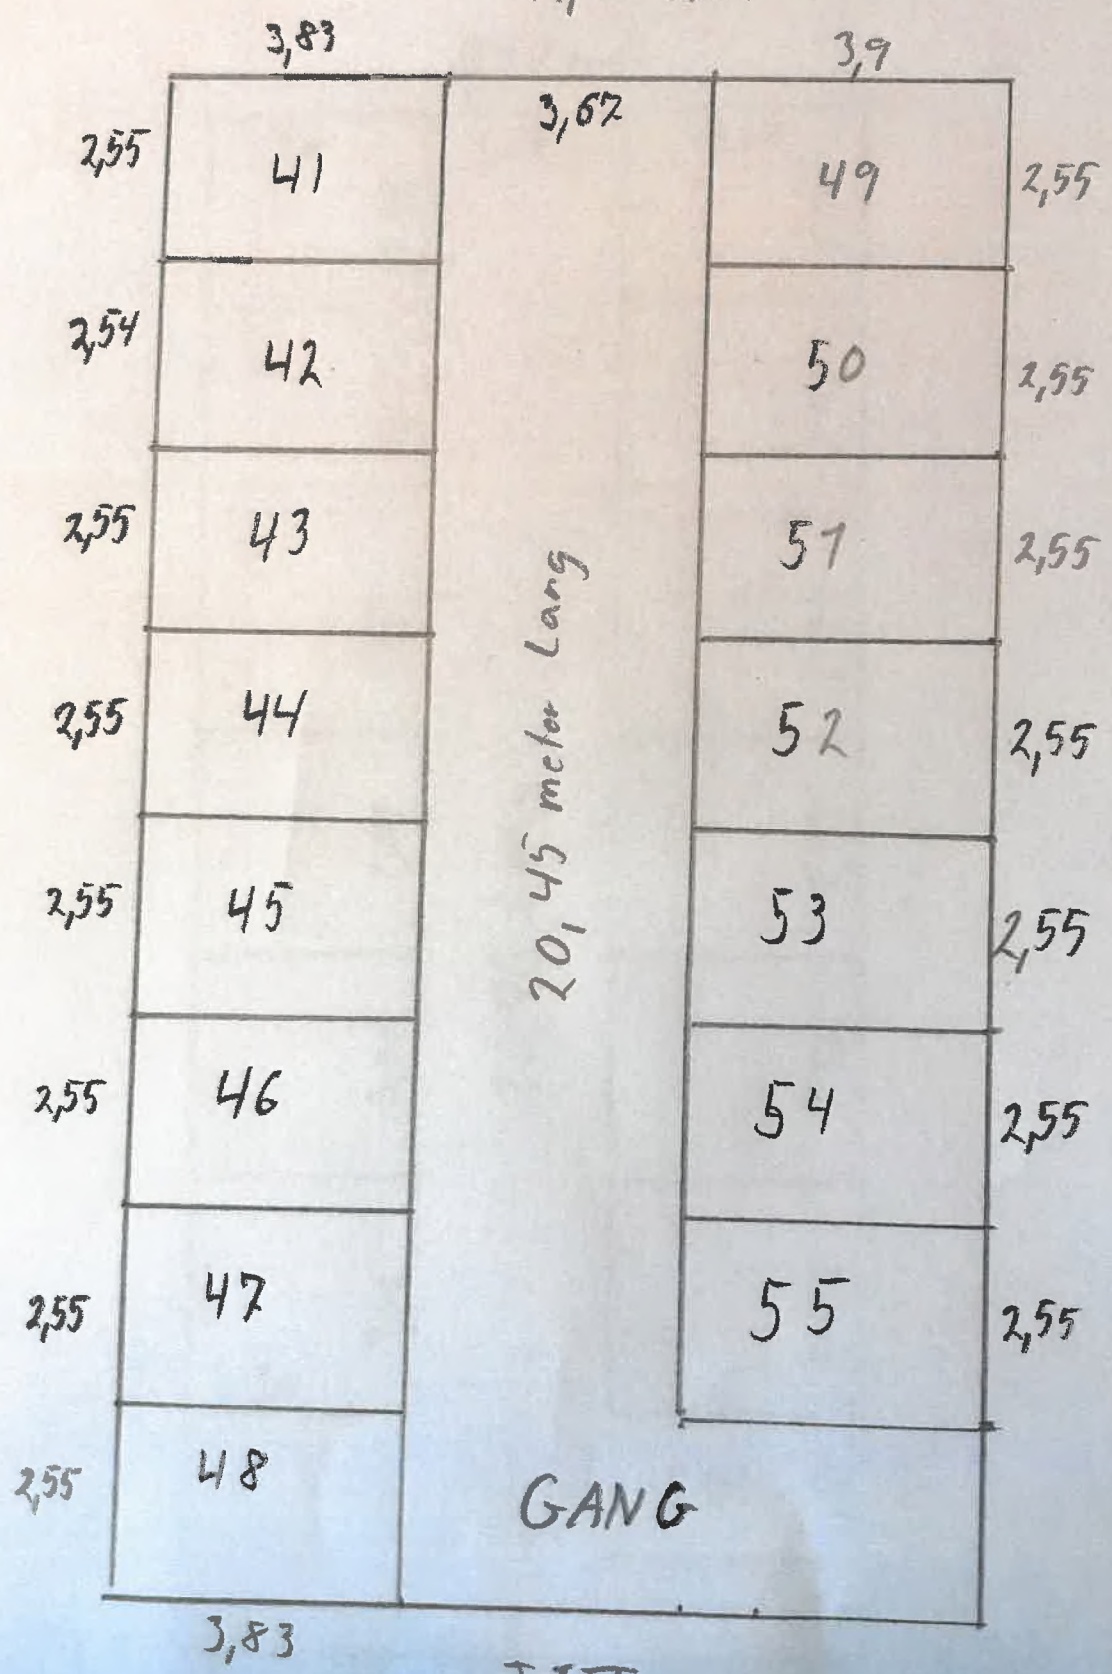

III

13,80

III

17,23

8,37

VI

18,62

V

18,62

VI

25,15 meter

20,45

Lade STALO

11,40 meter Breed

GANG

VII

8,90 meter

3,0	2,65	3,25
		2,54
		2,96
		2,99
		2,98
		2,96
		2,98
30		705
3,08		173
3,01		
3,01		
3,01		
30		
2,68		
2,58		

20,45 Lang

VIII

N

20,45 Lang

Skab og Foder

4,85