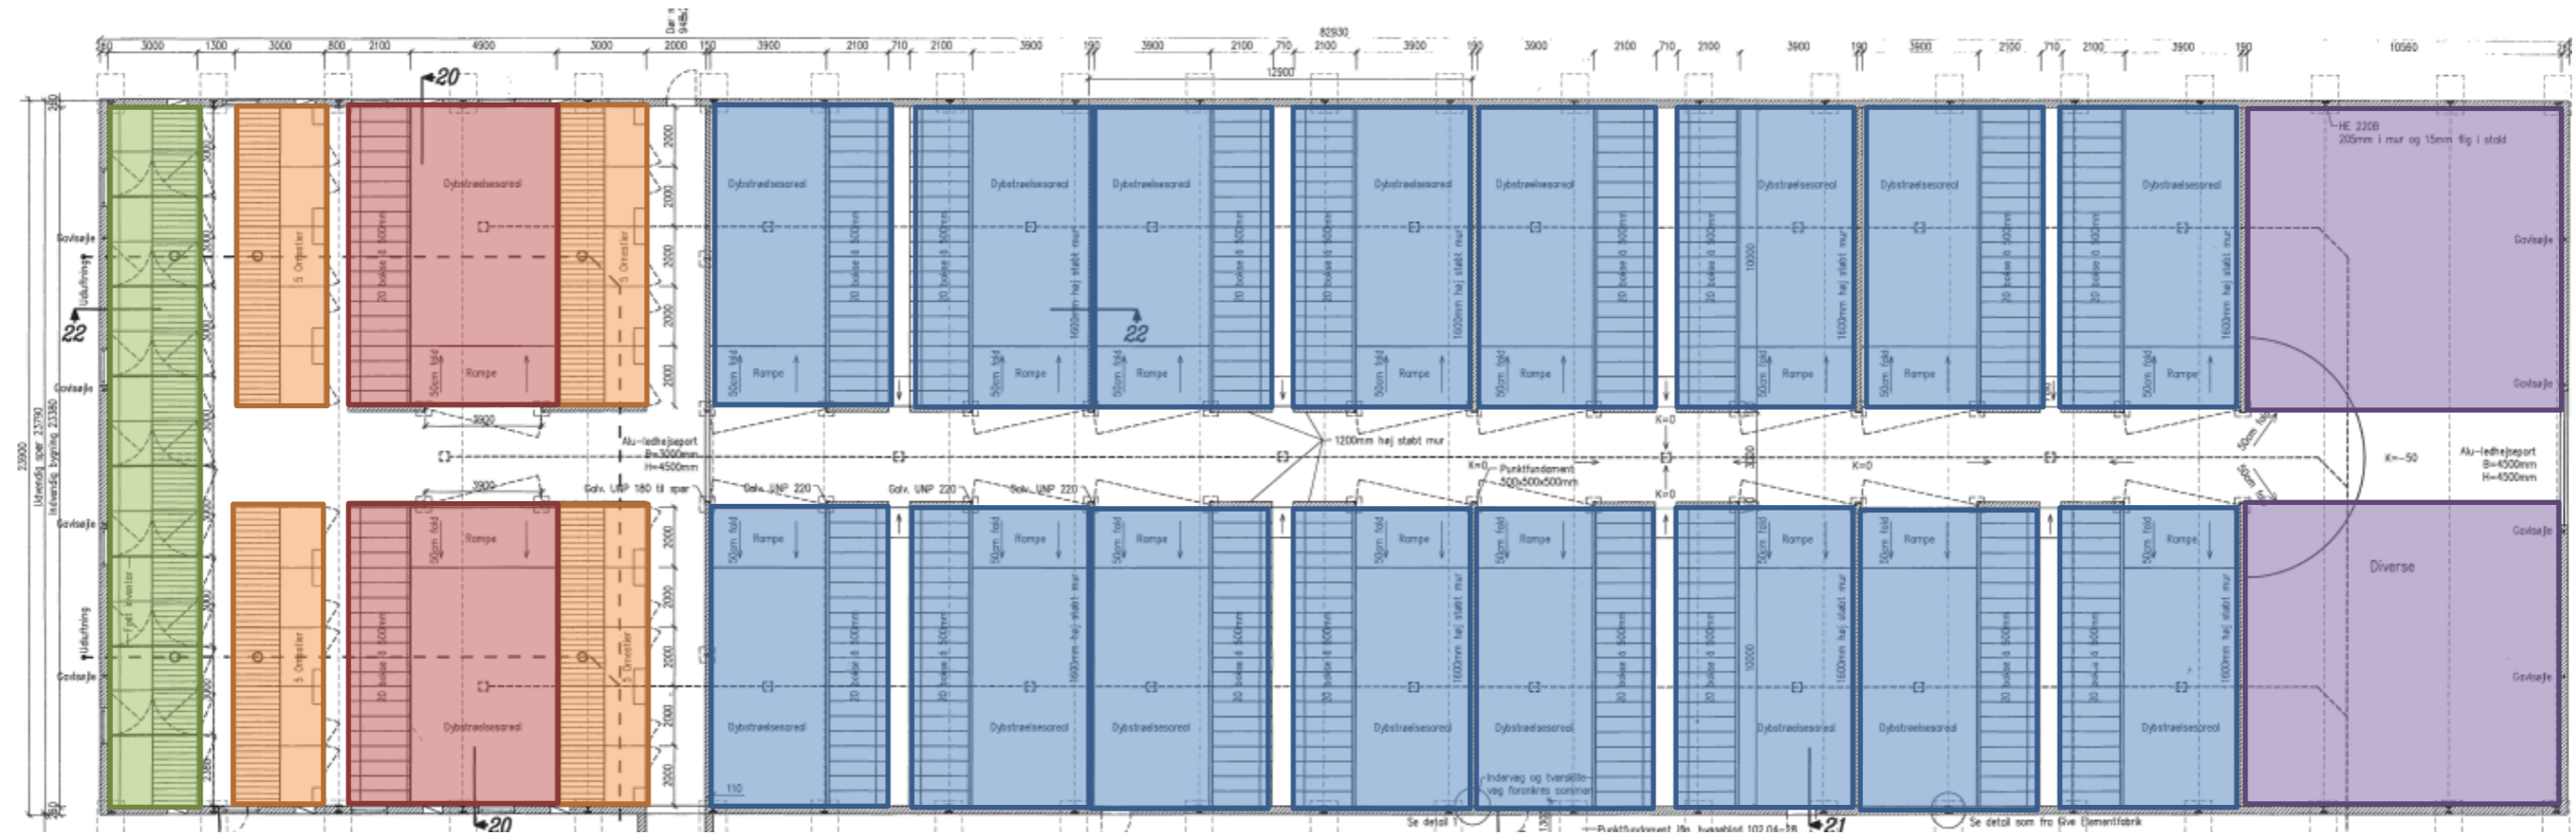

Bygning 6 + 7. Klima-, polte og farestald

- Poltestier, delvis spaltegulv 25-49 % fast gulv
- Farestald, kassestier, delvis spaltegulv
- Smågrise, to-klimastald, delvis spaltegulv

Bygning 8. Løbe- og drægtighedsstald

- Polte-/gyltestier, Flexgruppe 25-49 % fast gulv
- Søer, gold og drægtige. Løsgående, delvis
- Søer, gold og drægtige. Løsgående, dybstrøelse + fast gulv
- Søer, gold og drægtige. Løsgående, dybstrøelse + fast gulv
- Søer, gold og drægtige. Løsgående dybstrøelse