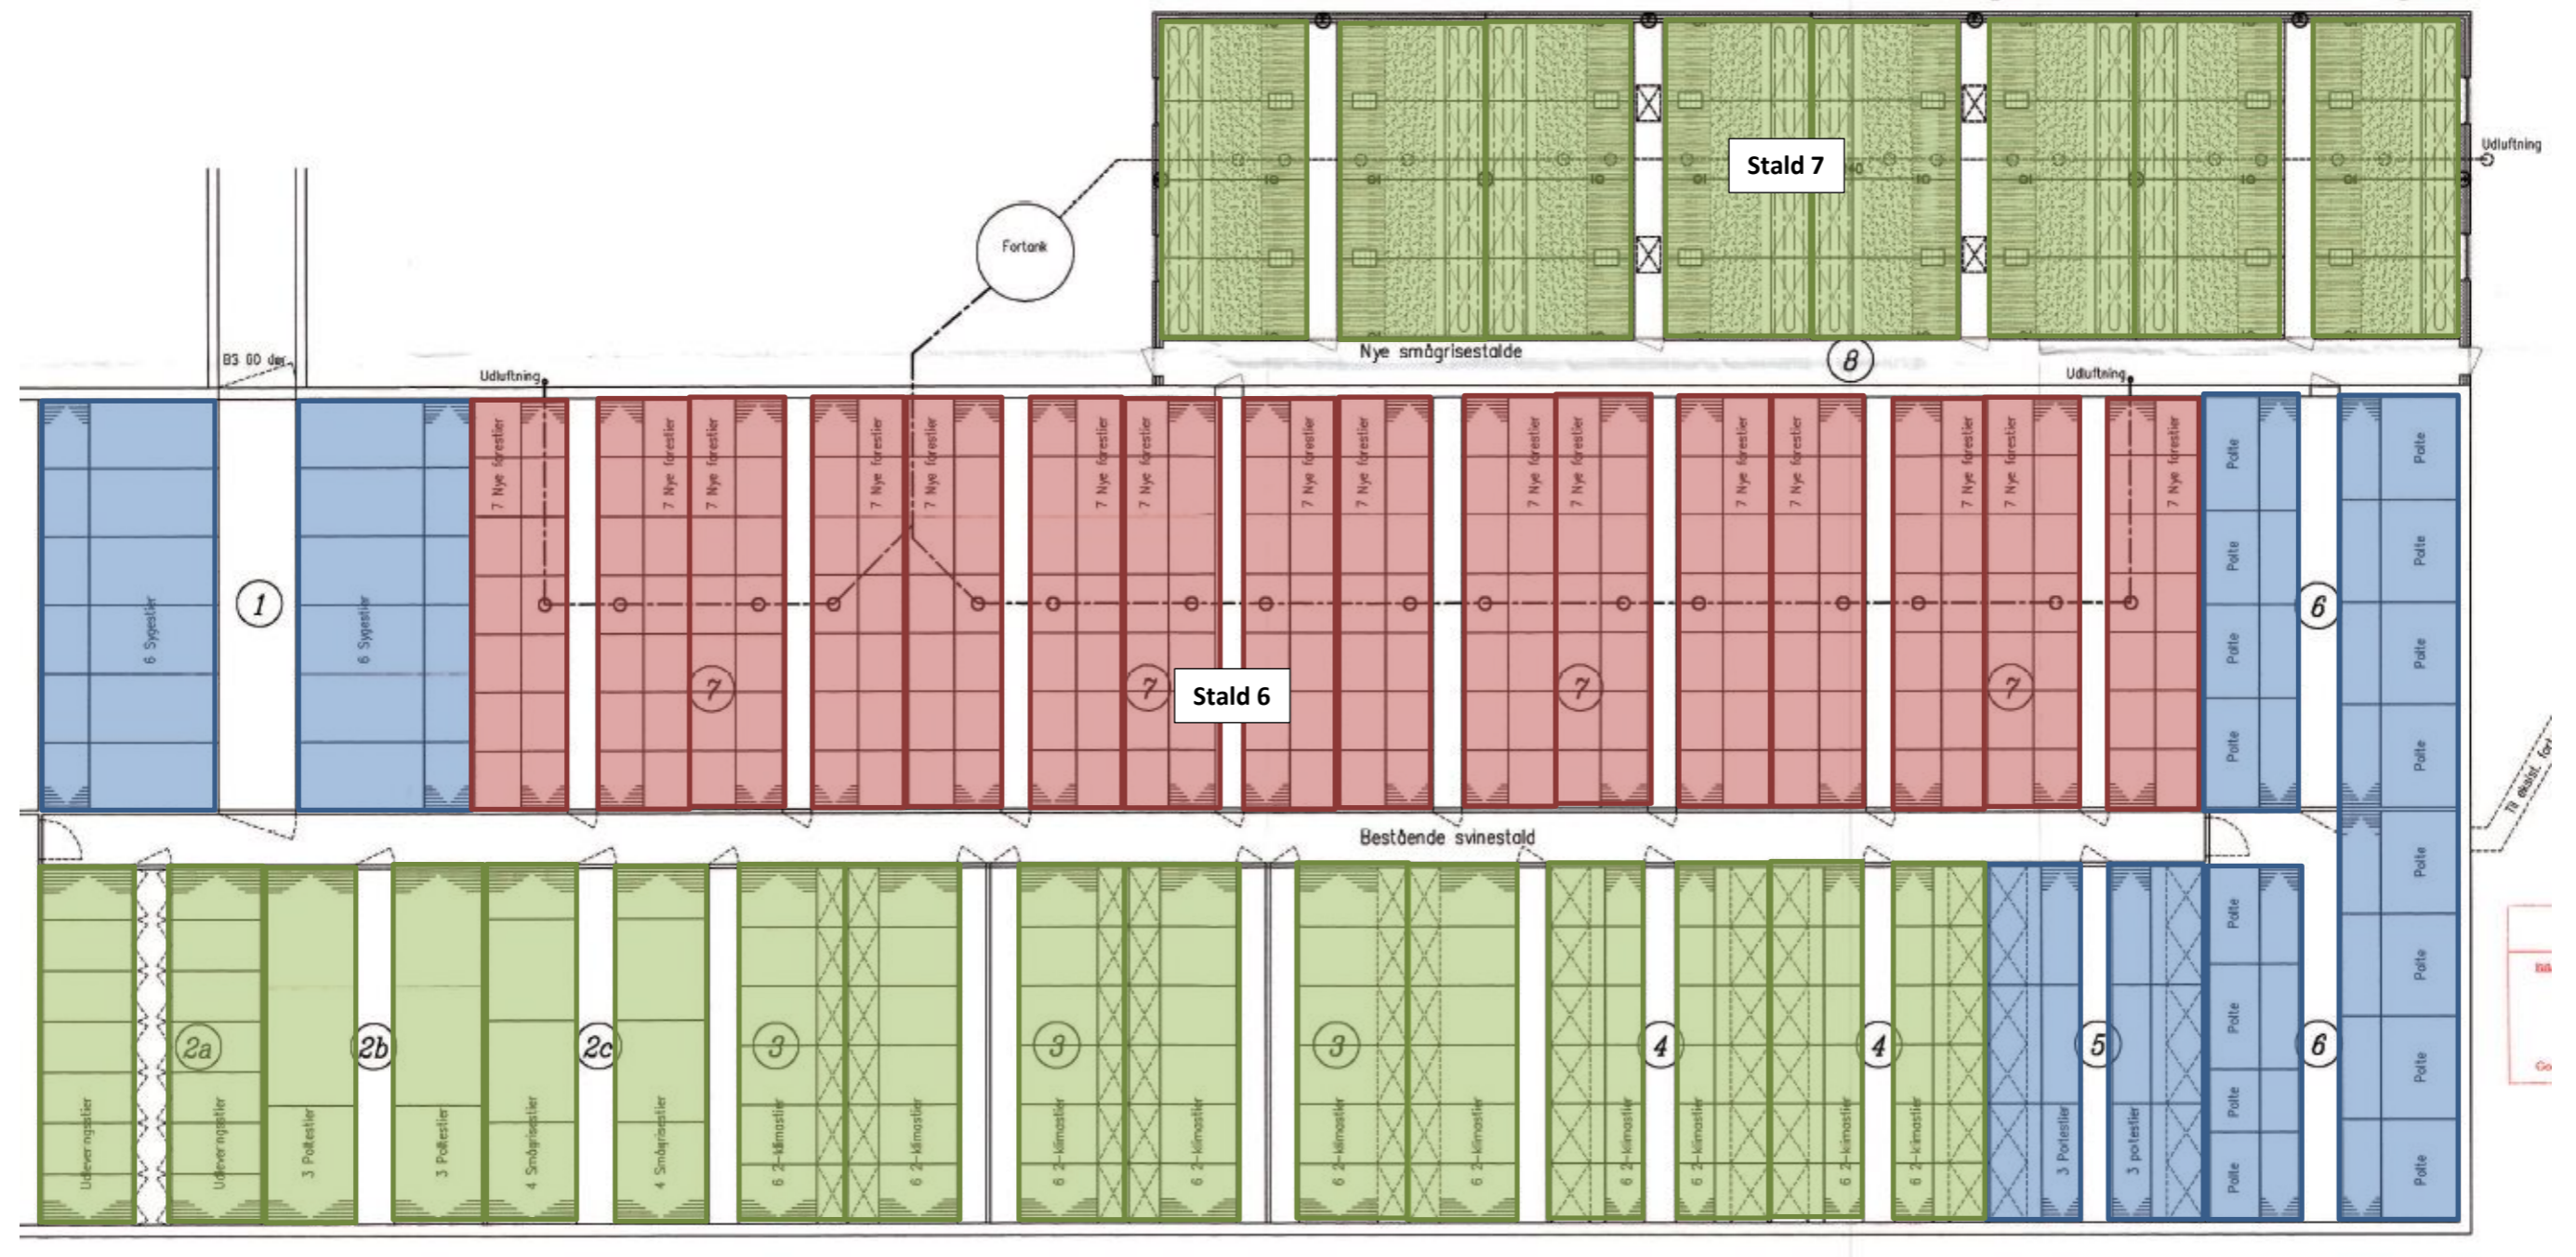

Bygning 6 + 7. Klima-, polte og farestald

- Poltestier, delvis spaltegulv 25-49 % fast gulv
- Farestald, kassestier, delvis spaltegulv
- Smågrise, to-klimastald, delvis spaltegulv

Bygning 8. Løbe- og drægtighedsstald

- Polte-/gyltestier, Flexgruppe 25-49 % fast gulv
- Søer, gold og drægtige. Løsgående, delvis
- Søer, gold og drægtige. Løsgående, dybstrøelse + fast gulv
- Søer, gold og drægtige. Løsgående, dybstrøelse + fast gulv
- Søer, gold og drægtige. Løsgående dybstrøelse