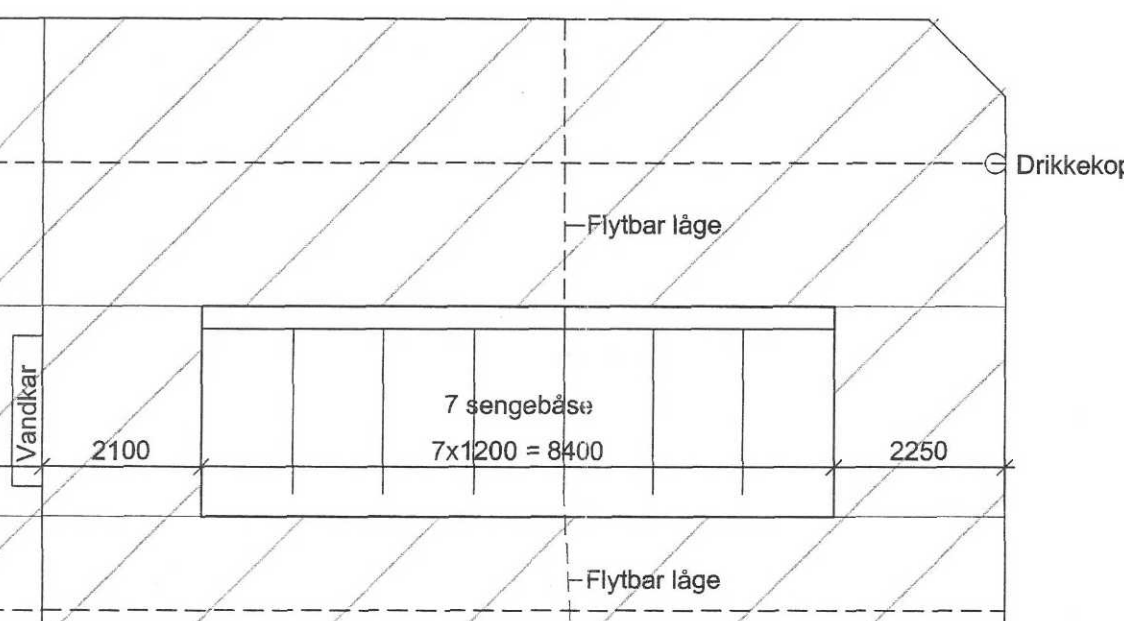

30 sengebåse
30x1200 = 36000

870

81100

6200

6200

62000

6200

Flugtlåge
1,2x1,2 m

BS60-skydeport

udfyldning

Flugtlåge
1,2x1,2 m

Port (bxh):
4000x3000 mm