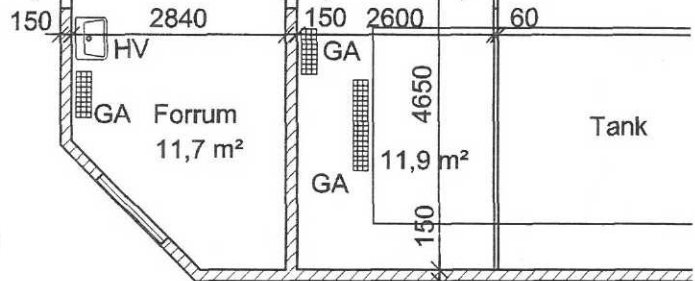

30 sengebåse
30x1200 = 36000

870

81100

6200

6200

62000

6200

Flugtlåge
1,2x1,2 m

BS60-skydeport

udfyldning

Flugtlåge
1,2x1,2 m

Port (bxh):
4000x3000 mm