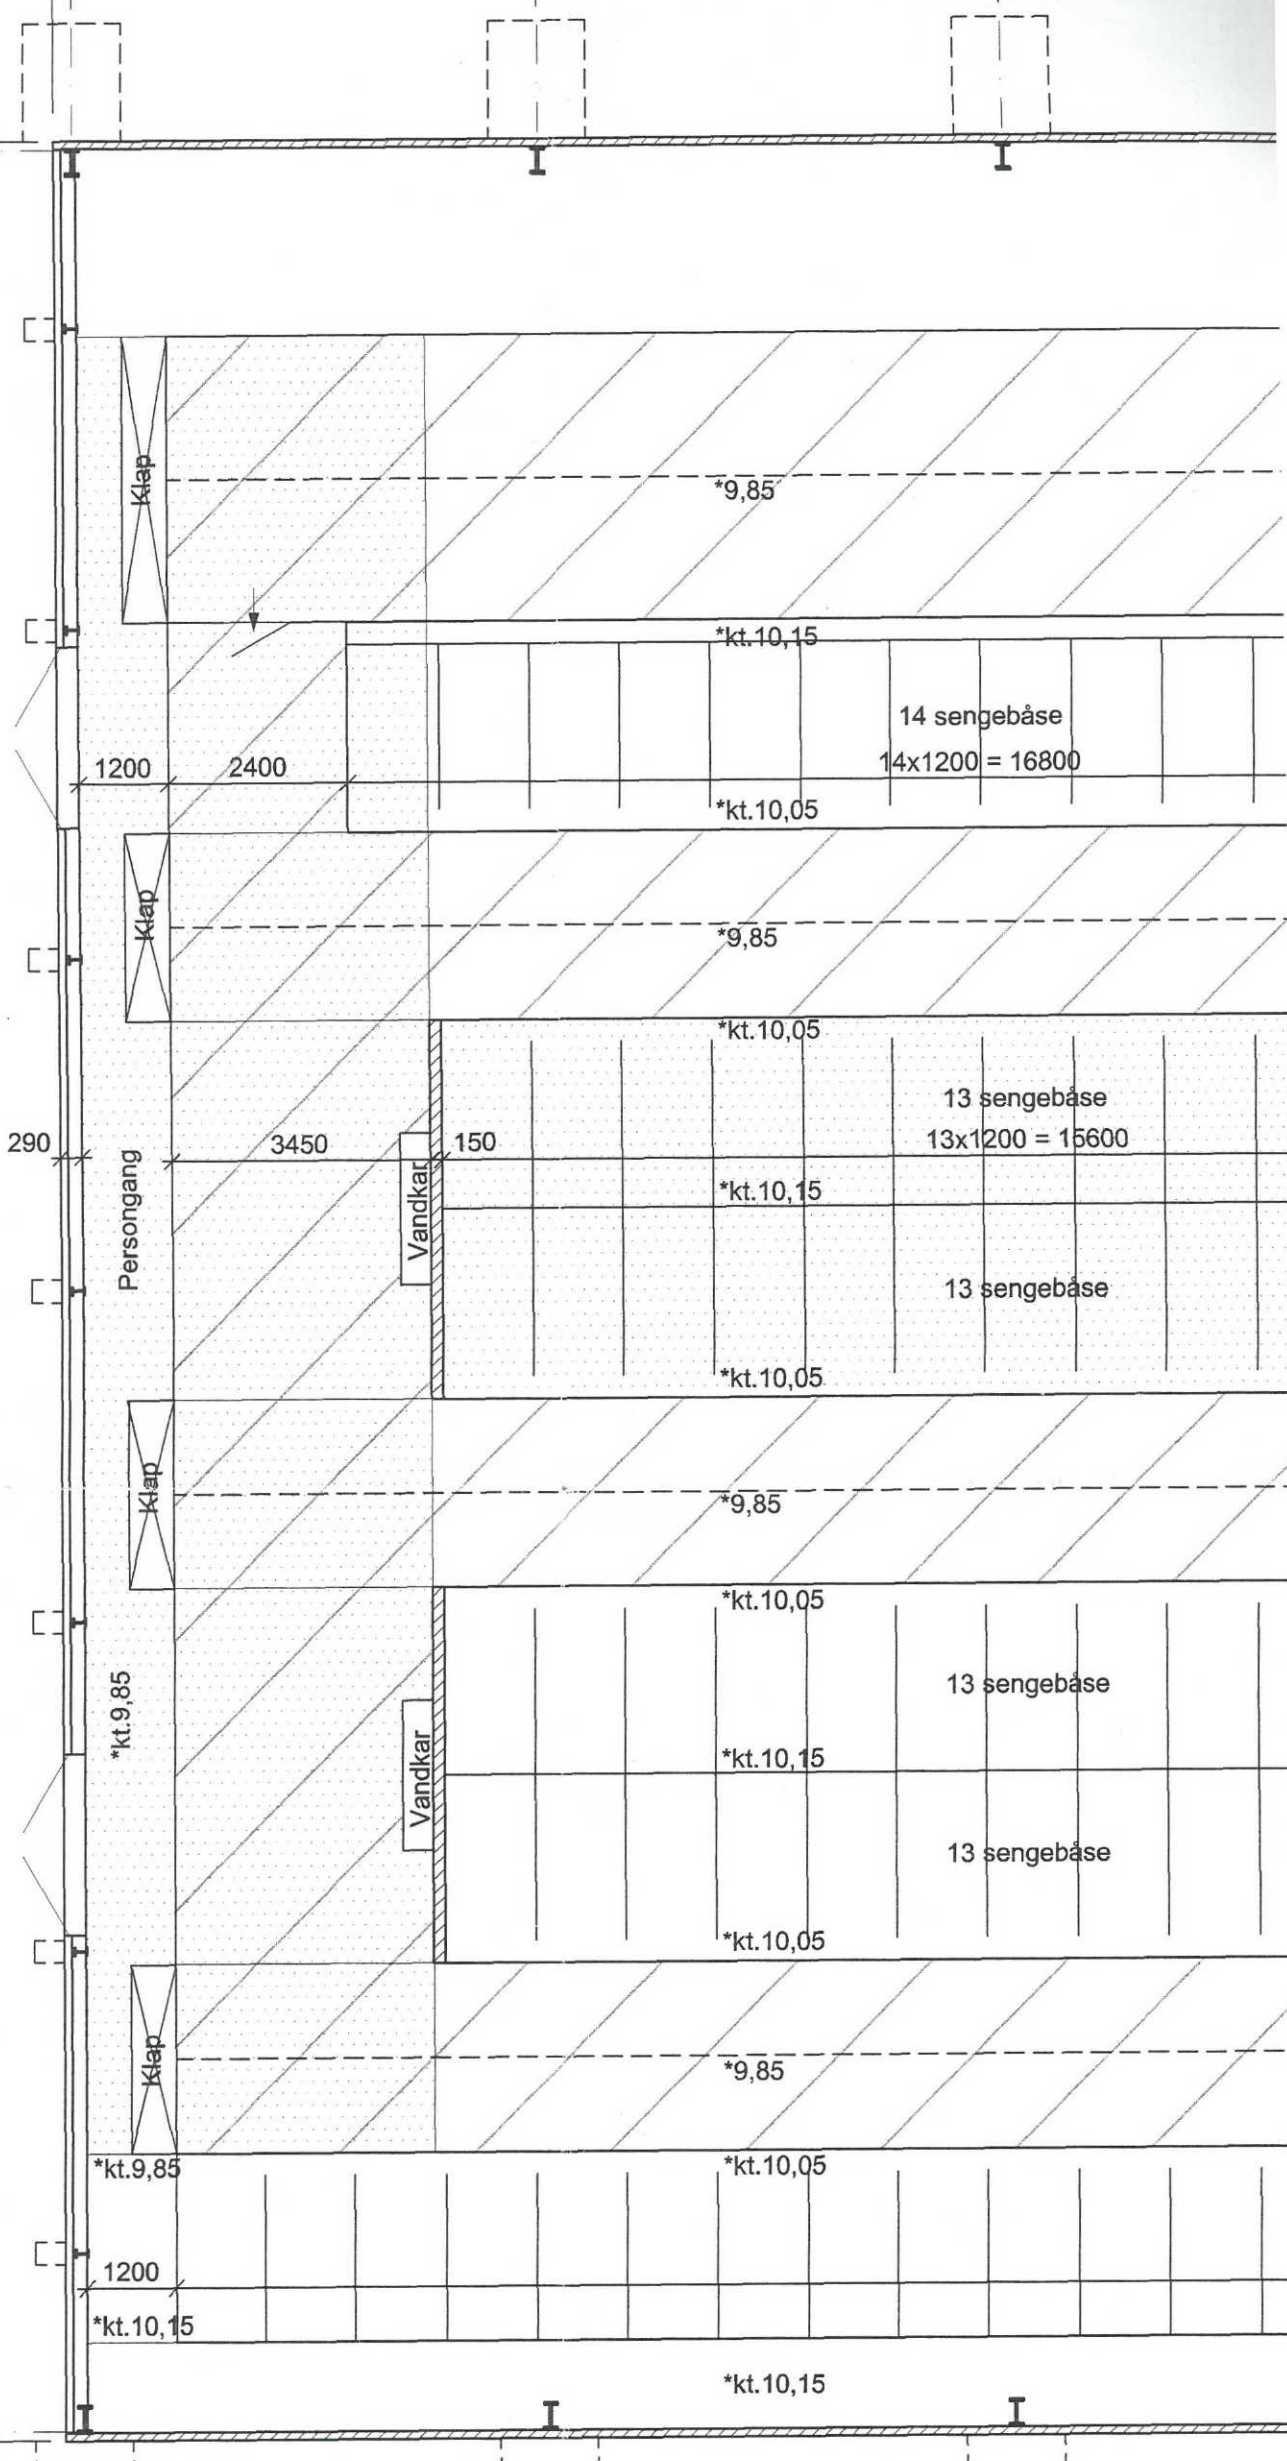

6200 6200 6200

A

30500

B

A

6200 6200 6200 6200

Flug
1,2x

100
2500

3800

2800

2500

5000

2500

5000

2500

2500

100
1200

2400

11 sengebåse
11x ca.1227 = 13500

4470

Dæk over kanaler

15000

*kt.9,92

3450

*kt.10,00

*kt.9,92

10 sengebåse
10x1230 = 12300

5370

5000

10 sengebåse

*kt.9,92

*kt.10,00