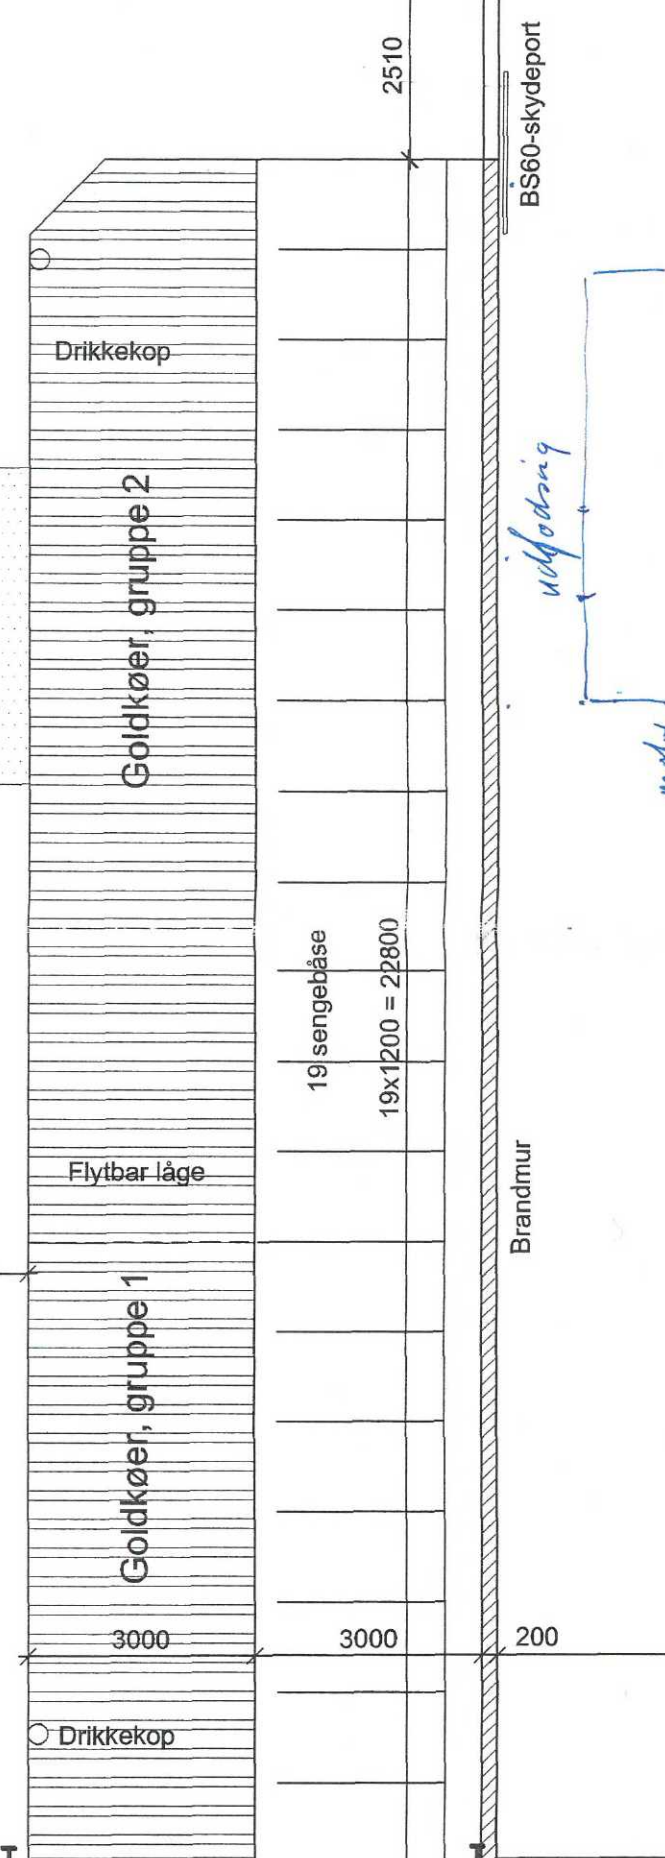

30 sengebåse
30x1200 = 36000

870

81100

6200

6200

62000

6200

Flugtlåge
1,2x1,2 m

BS60-skydeport

udfyldning

Flugtlåge
1,2x1,2 m

Port (bxh):
4000x3000 mm