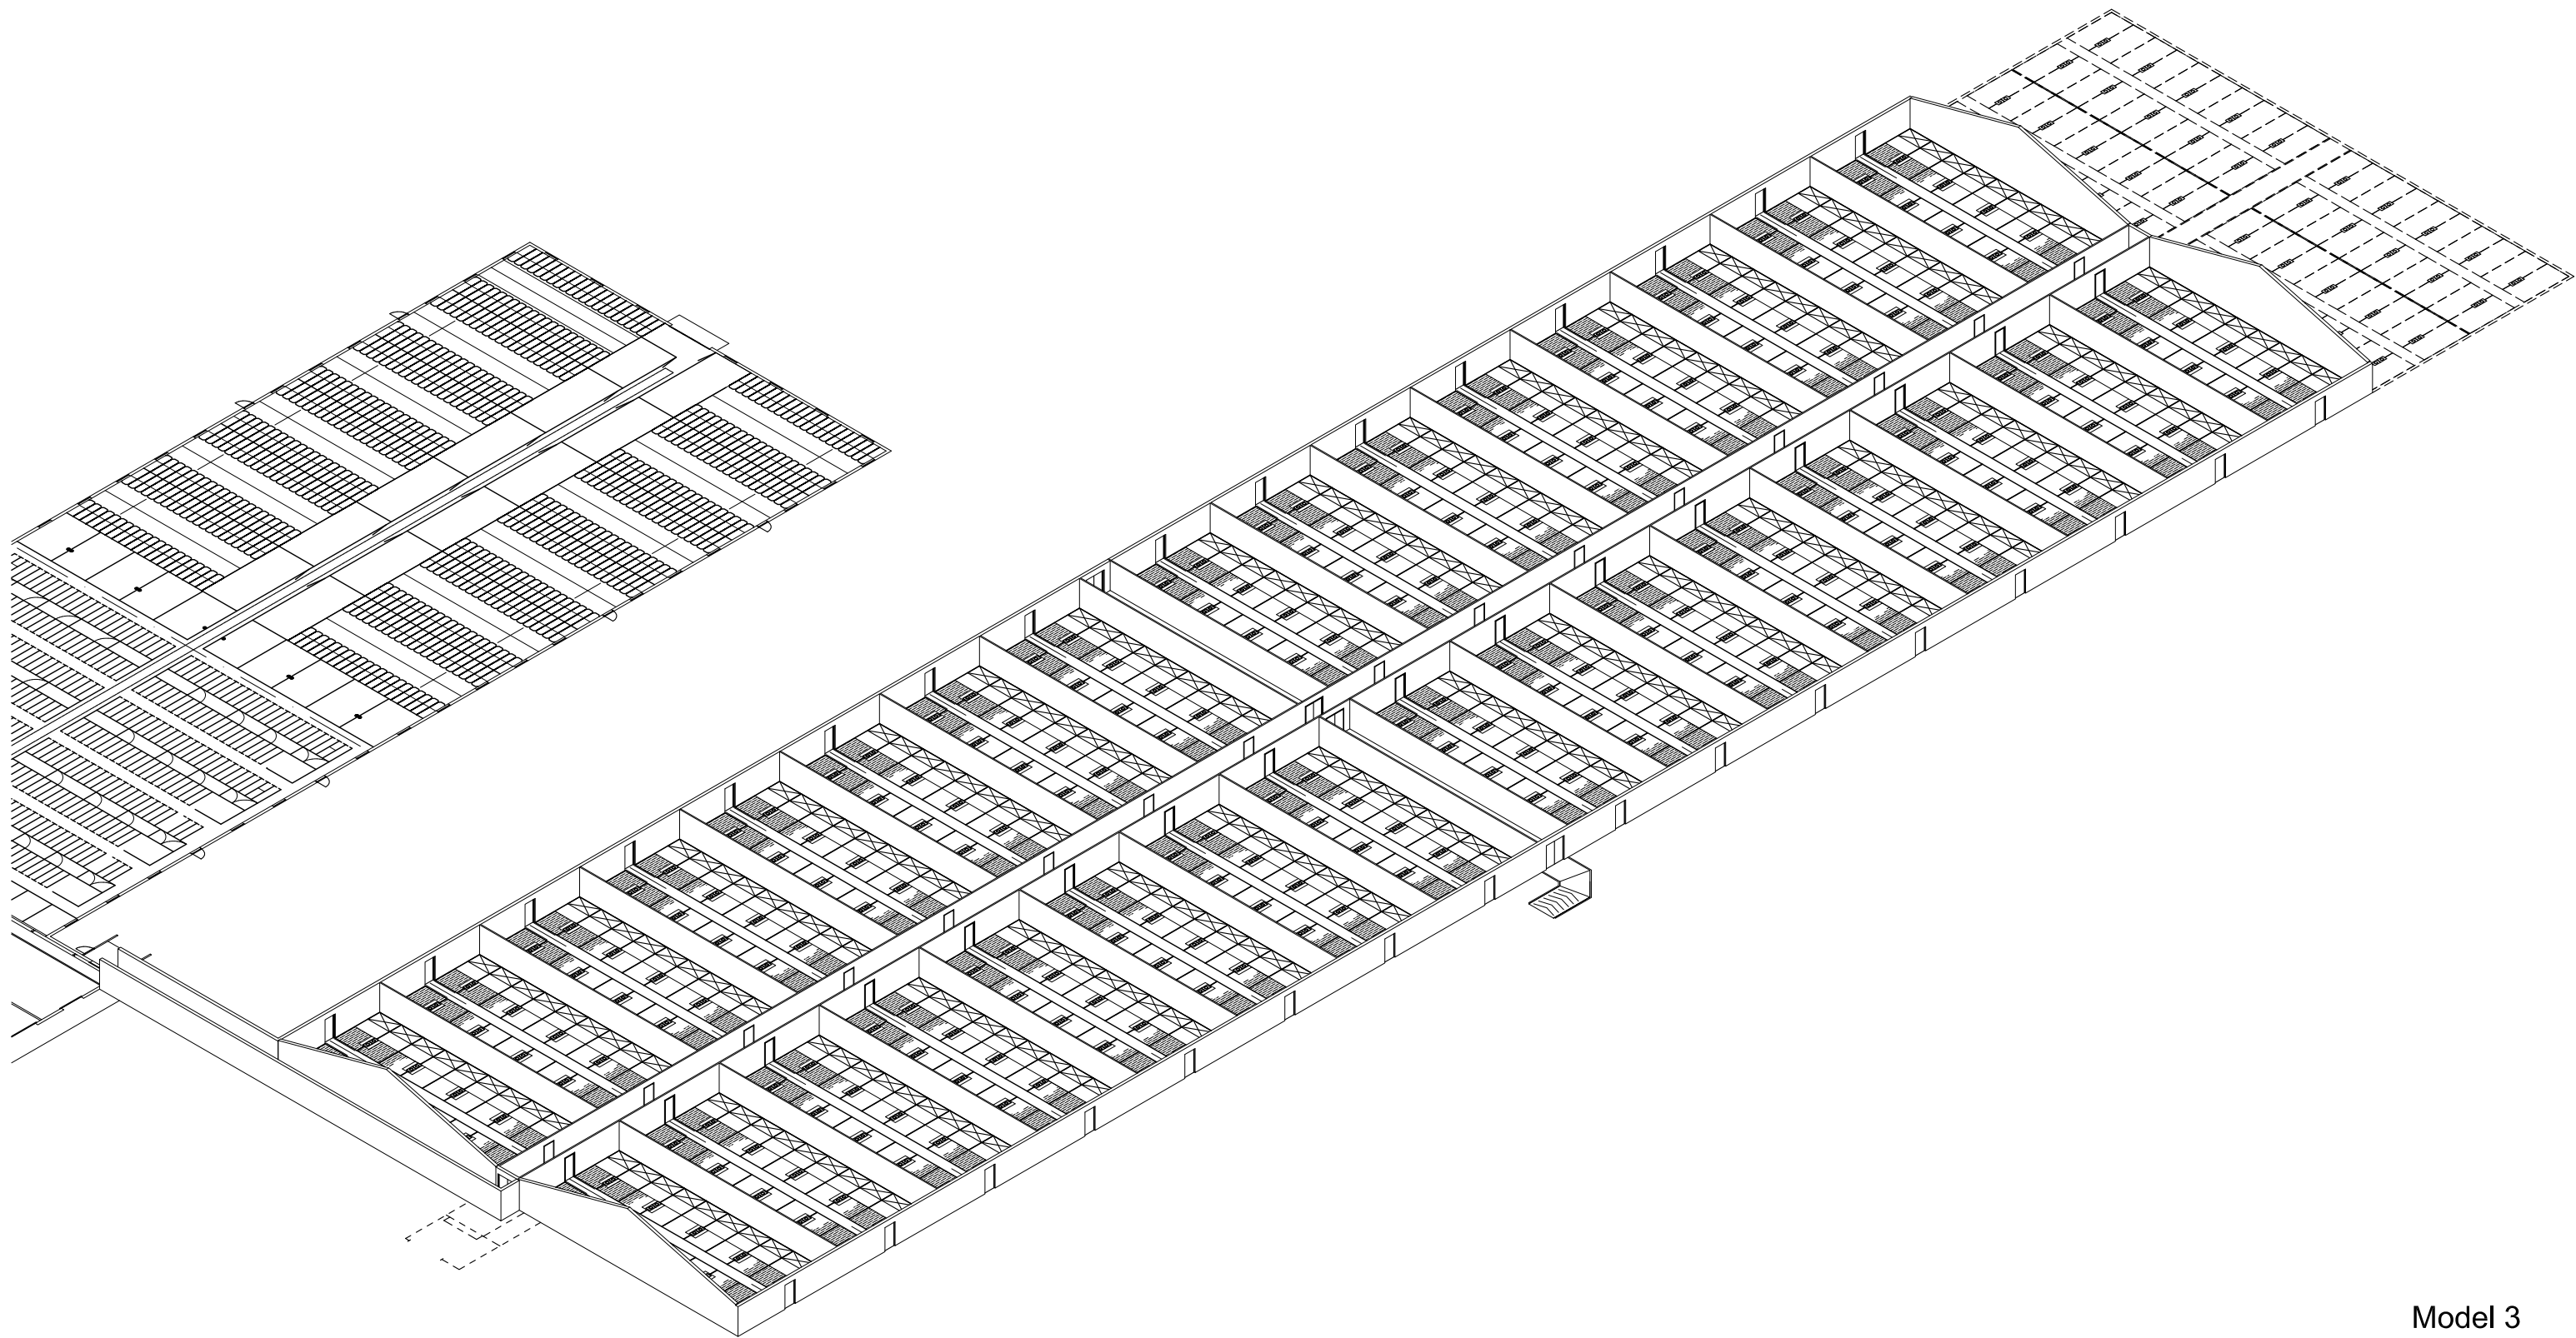

Model 3

Bygherre: Striben Agro ApS	Mål:	Proj. nr.:
Projekt: Smågrisestalde - Myhren landbrug	Dato: 14.06.21	Tegn. nr.: S 2.4
Tegning: 3D - Model 3	Sign.: JSP/KEF	Godk. _____
Skovgaard Agro Consult ApS Følgevej 29 DK-8600 Silkeborg – T: +45 2013 7633 – Mail: jsk@skovgaardagroconsult.dk		
CAD-projekt ApS Knud Erik Faarup – Danmarksvej 8 8660 Skanderborg Tlf: 70 20 02 42 Mail: kef@cad-projekt.dk		CAD-proj. nr.: 2114