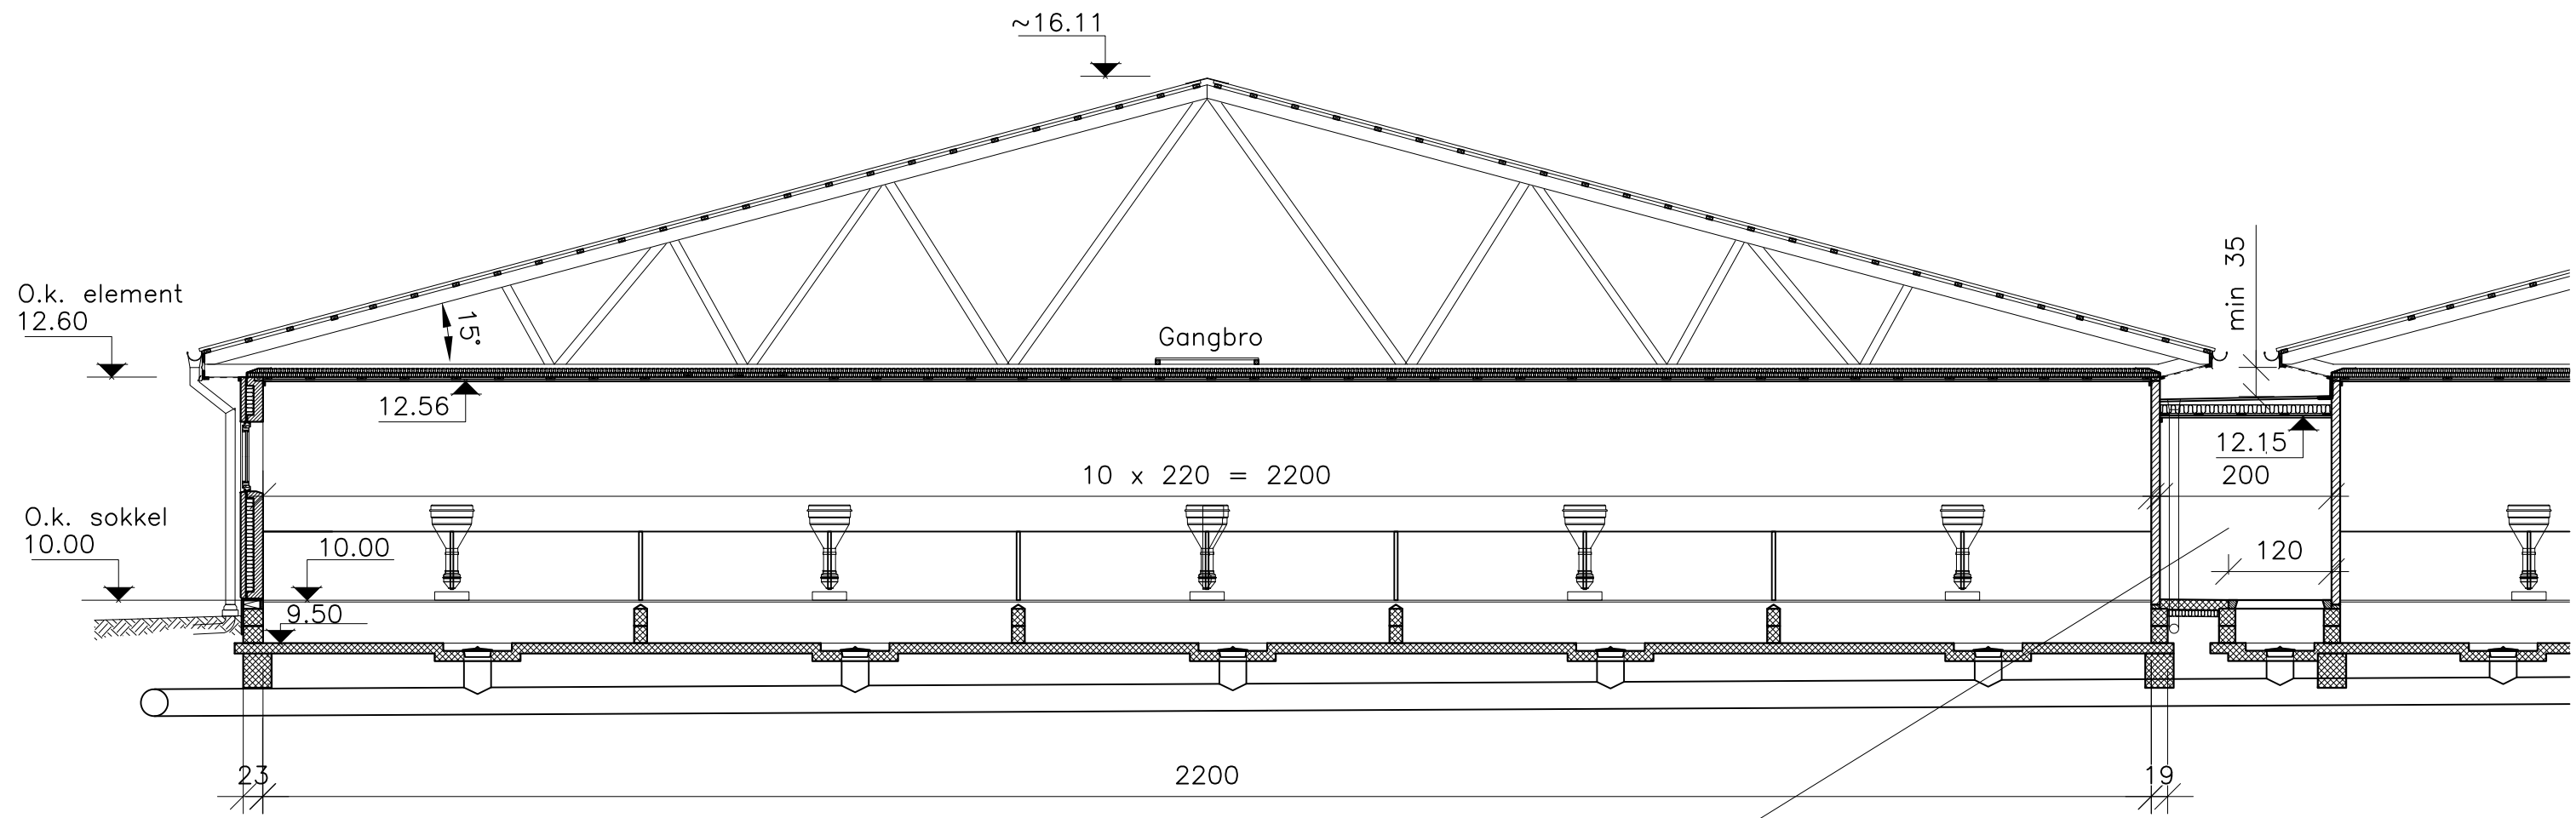

Mål 1:50

Model 3

Bygherre: Striben Agro ApS	Mål: 1:75	Proj. nr.:
Projekt: Smågrisestalde - Myhren landbrug	Dato: 14.06.21	Tegn. nr.: S 3.6
Tegning: Tværsnit - Model 3	Sign.: JSP/KEF	Godk. _____
Skovgaard Agro Consult ApS Færgevej 29 DK-8600 Silkeborg - T: +45 2013 7633 - Mail: jsk@skovgaardagroconsult.dk		
CAD-projekt ApS Knud Erik Faarup - Danmarksvej 8 8660 Skanderborg Tlf: 70 20 02 42 Mail: kef@cad-projekt.dk		CAD-proj. nr.: 2114