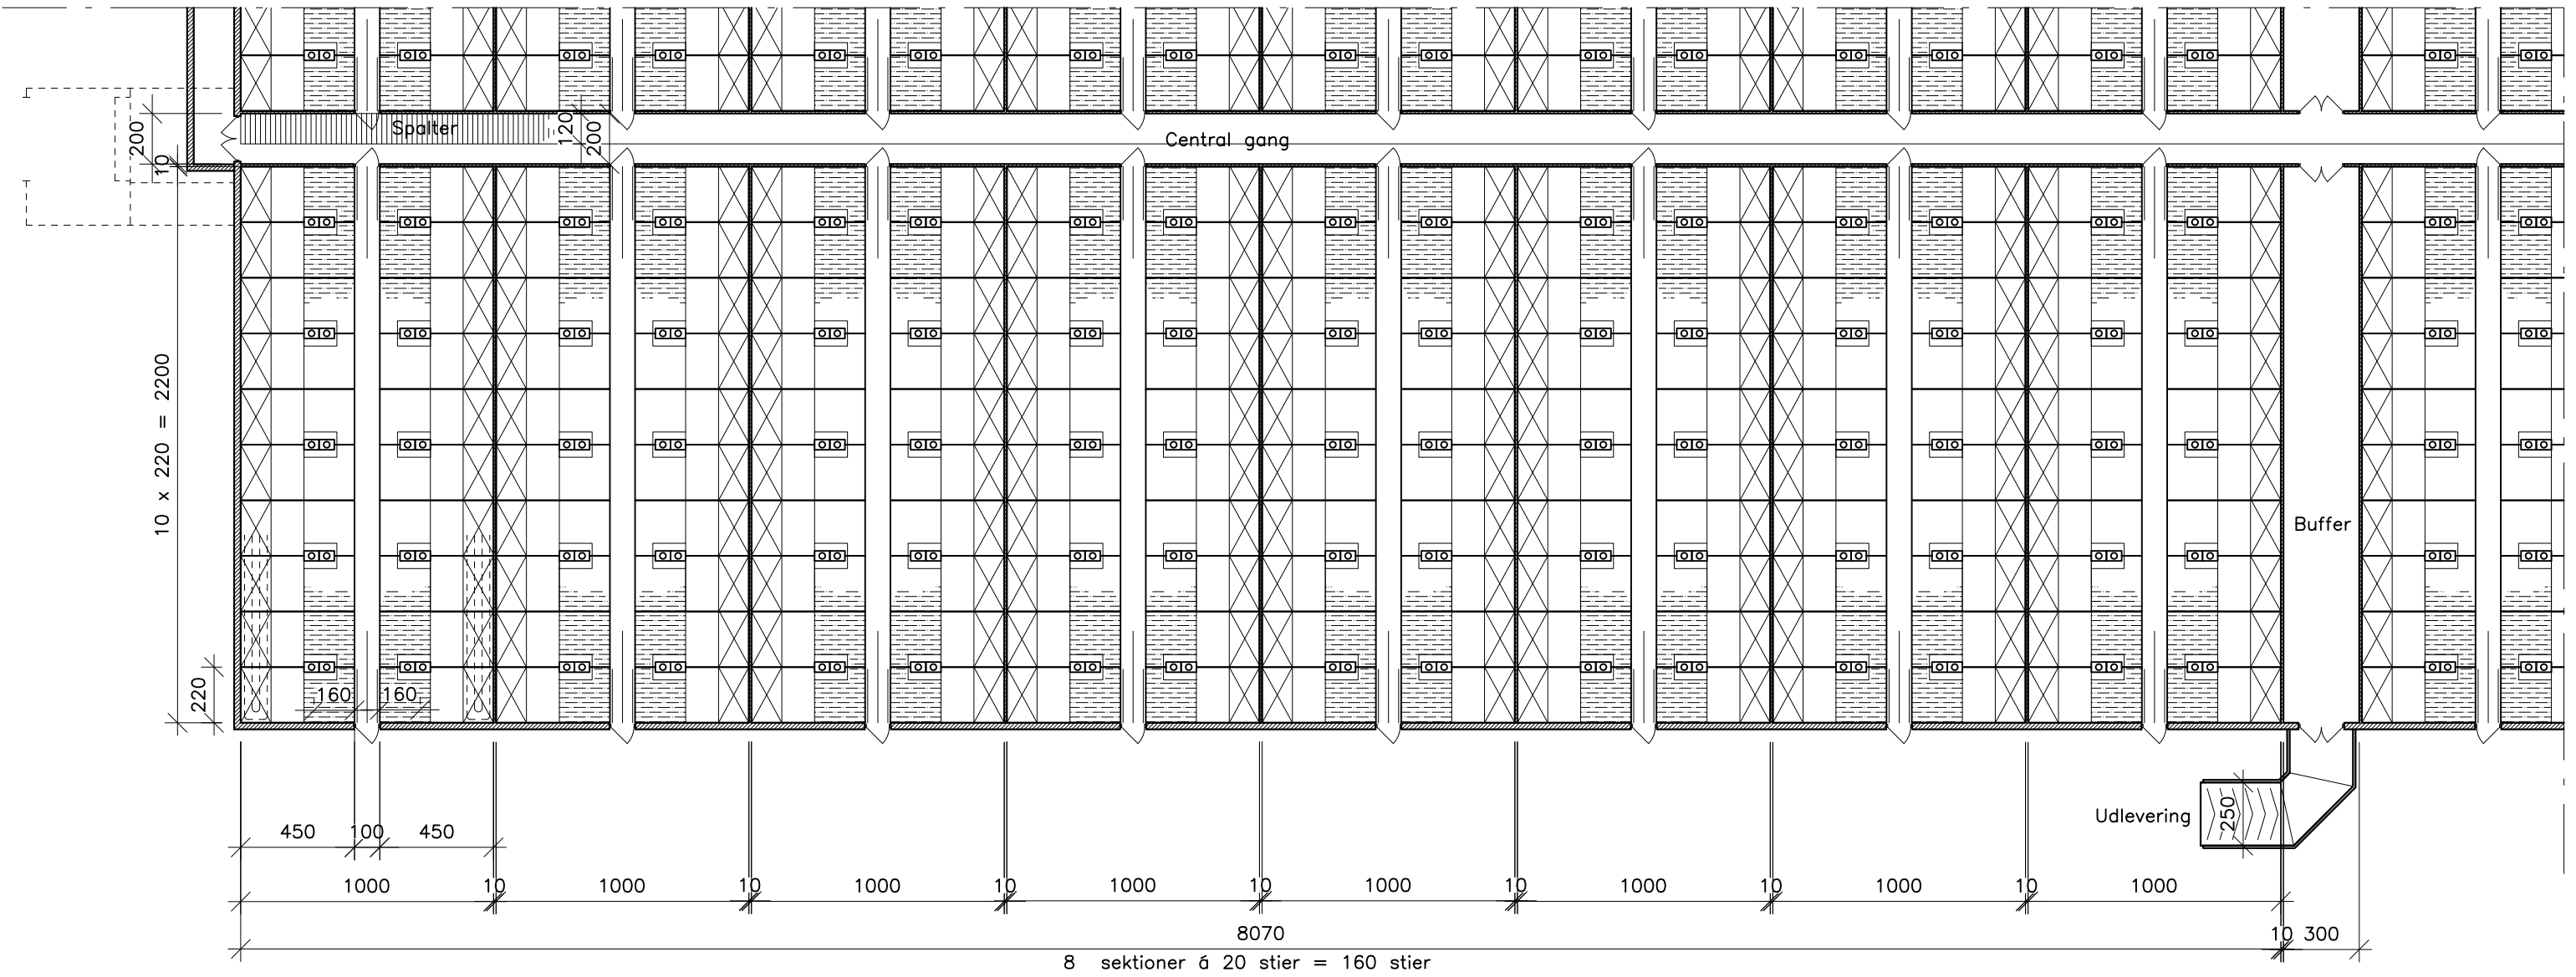

Model 3

Bygherre: Striben Agro ApS	Mål: 1:250	Proj. nr.:
Projekt: Smågrisestalde - Myhren landbrug	Dato: 14.06.21	Tegn. nr.: S 3.5
Tegning: Grundplan sektion 1.2 - Model 3	Sign.: JSP/KEF	Godk. _____
Skovgaard Agro Consult ApS Færgevej 29 DK-8600 Silkeborg - T: +45 2013 7633 - Mail: jsk@skovgaardagroconsult.dk		
# CAD-projekt ApS Knud Erik Faarup - Danmarksvej 8 8660 Skanderborg Tlf: 70 20 02 42 Mail: kef@cad-projekt.dk		CAD-proj. nr.: 2114