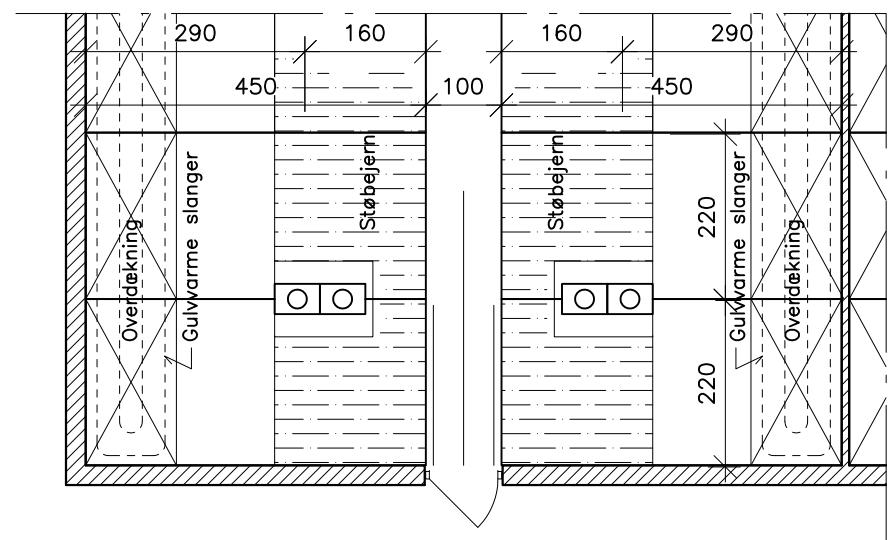

Model 3

Bygherre: Striben Agro ApS	Mål: 1:250	Proj. nr.:
Projekt: Smågrisestalde - Myhren landbrug	Dato: 14.06.21	Tegn. nr.: S 3.5
Tegning: Grundplan sektion 1.2 - Model 3	Sign.: JSP/KEF	Godk. _____
Skovgaard Agro Consult ApS Færgevej 29 DK-8600 Silkeborg - T: +45 2013 7633 - Mail: jsk@skovgaardagroconsult.dk		
# CAD-projekt ApS Knud Erik Faarup - Danmarksvej 8 8660 Skanderborg Tlf: 70 20 02 42 Mail: kef@cad-projekt.dk		CAD-proj. nr.: 2114