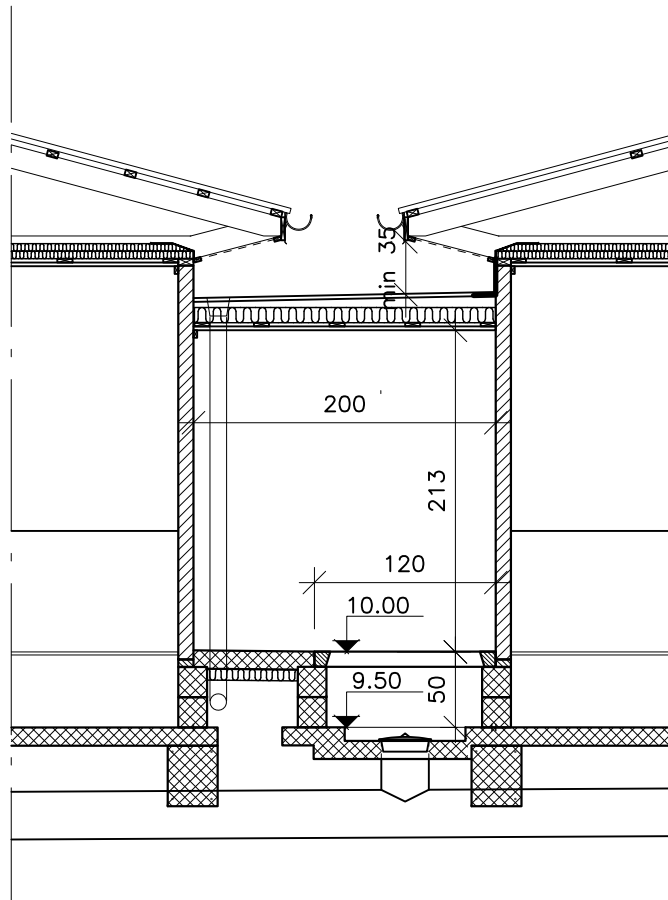

Mål 1:50

Model 3

Bygherre: Striben Agro ApS	Mål: 1:75	Proj. nr.:
Projekt: Smågrisestalde - Myhren landbrug	Dato: 14.06.21	Tegn. nr.: S 3.6
Tegning: Tværsnit - Model 3	Sign.: JSP/KEF	Godk. _____
Skovgaard Agro Consult ApS Færgevej 29 DK-8600 Silkeborg - T: +45 2013 7633 - Mail: jsk@skovgaardagroconsult.dk		
CAD-projekt ApS Knud Erik Faarup - Danmarksvej 8 8660 Skanderborg Tlf: 70 20 02 42 Mail: kef@cad-projekt.dk		CAD-proj. nr.: 2114