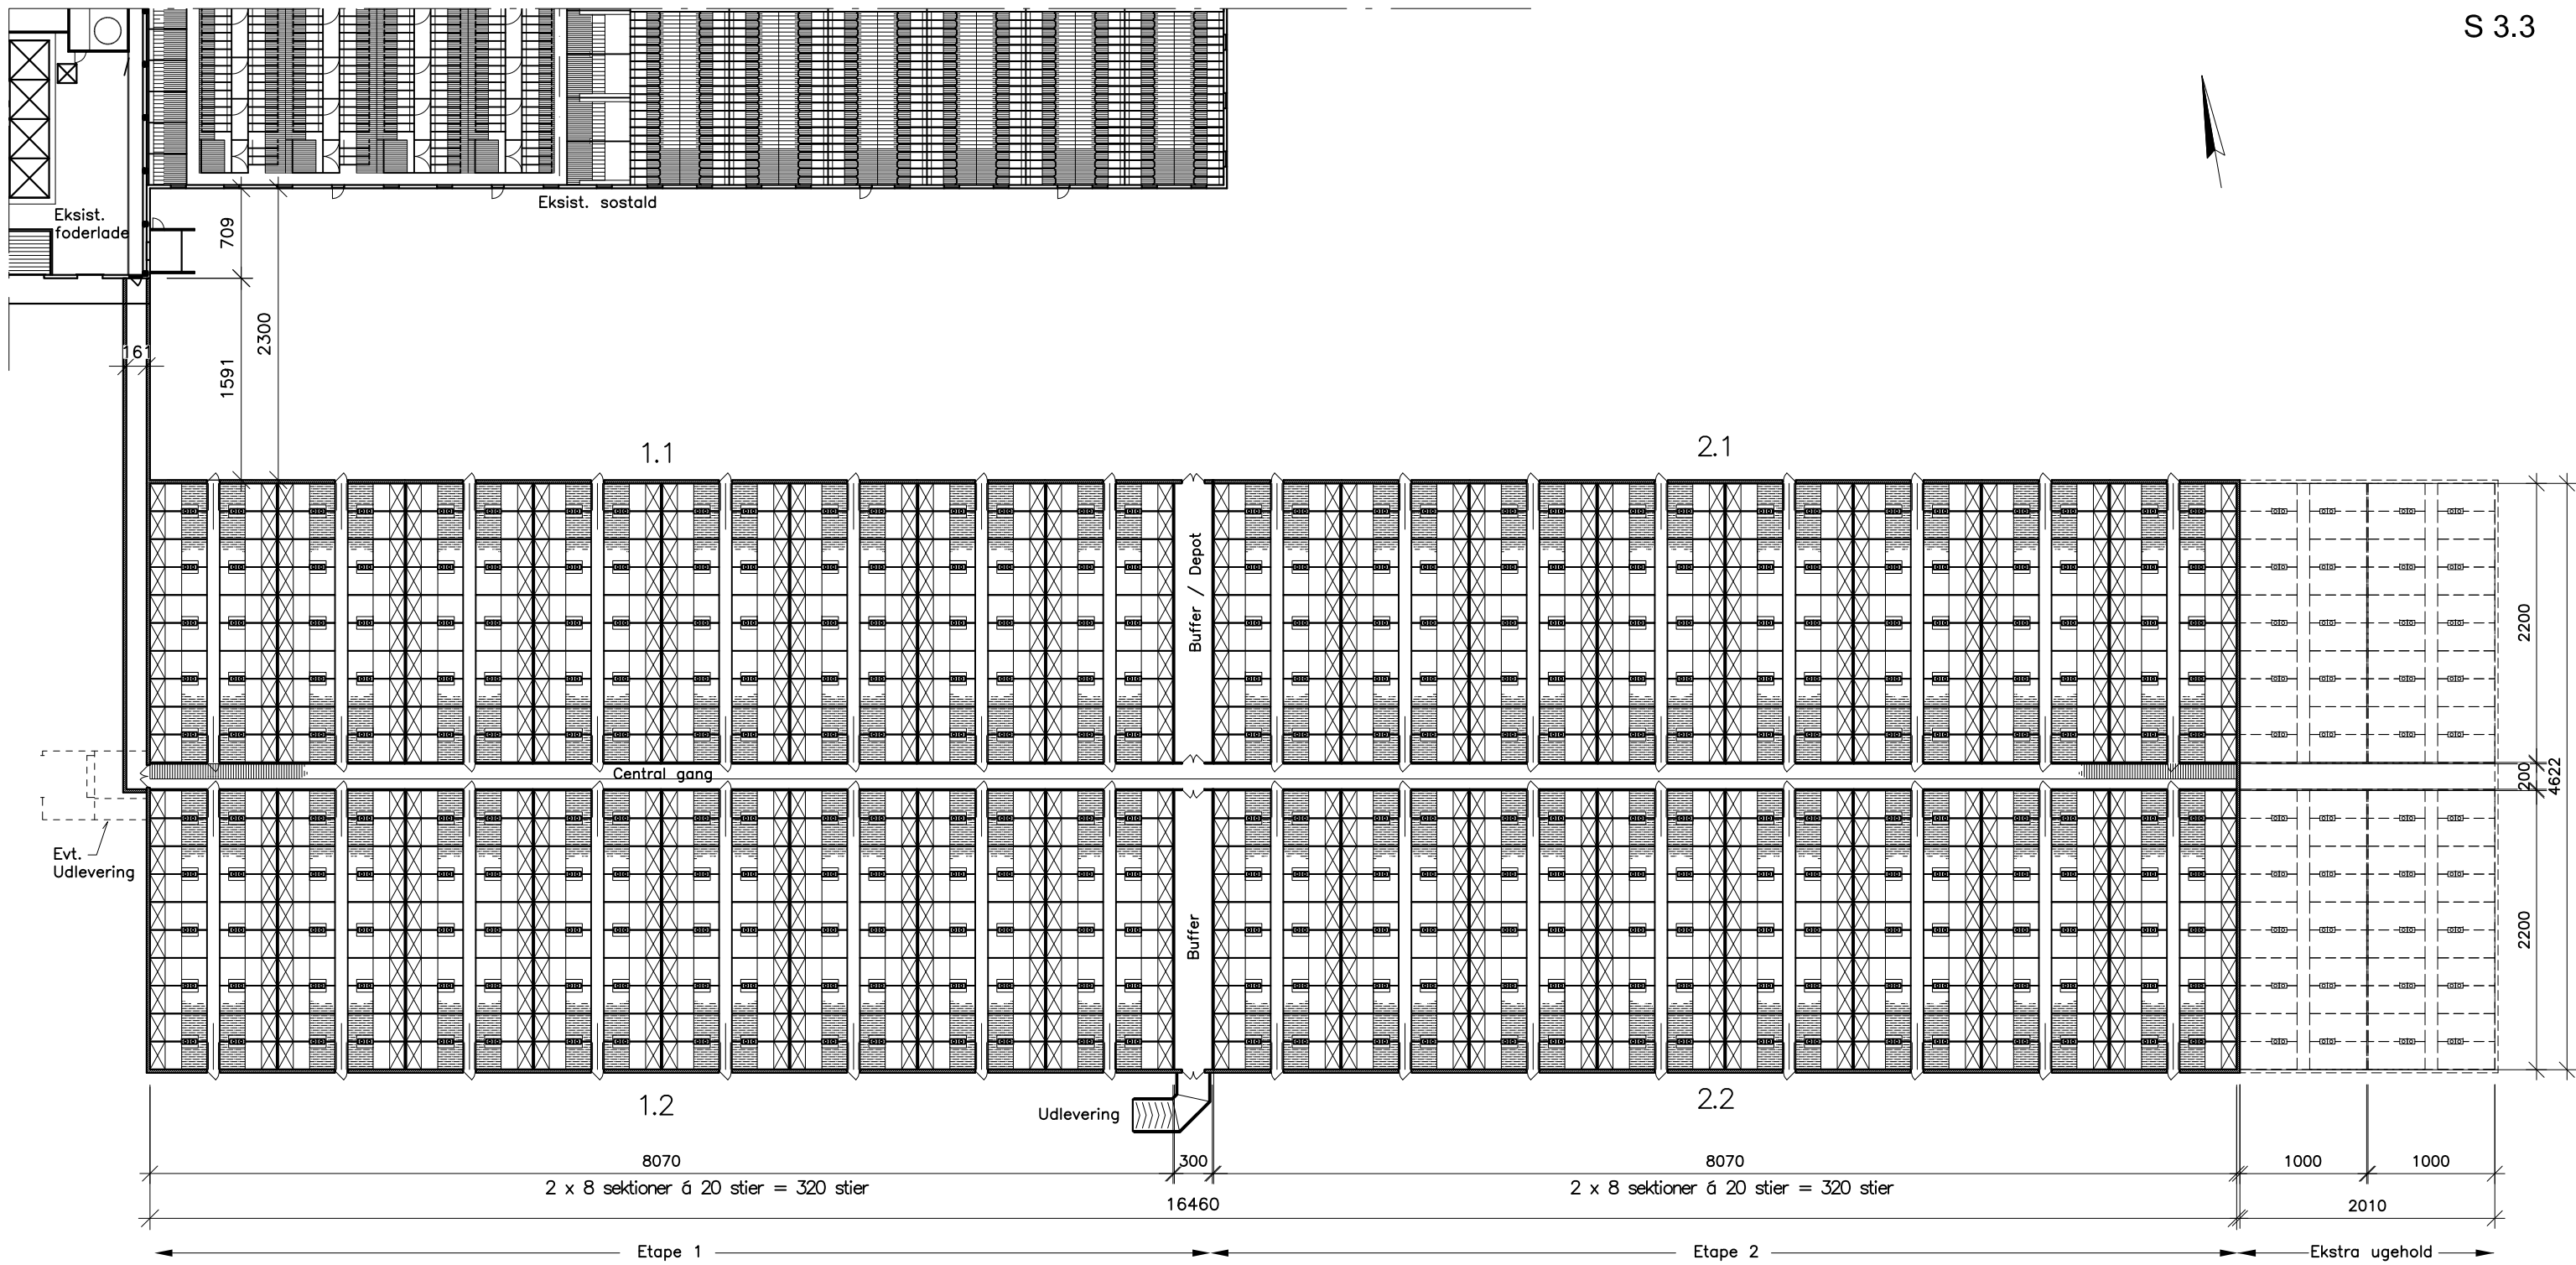

Noter:

Bygningsareal: 7.717 m²

Model 3

Bygherre: Striben Agro ApS	Mål: 1:500	Proj. nr.:
Projekt: Smågrisestalde - Myhren landbrug	Dato: 14.06.21	Tegn. nr.: S 3.3
Tegning: Oversigtsplan - Model 3	Sign.: JSP/KEF	Godk. _____
Skovgaard Agro Consult ApS Færgevej 29 DK-8600 Silkeborg - T: +45 2013 7633 - Mail: jsk@skovgaardagroconsult.dk		
CAD-projekt ApS Knud Erik Faarup - Danmarksvej 8 8660 Skanderborg Tlf: 70 20 02 42 Mail: kef@cad-projekt.dk		CAD-proj. nr.: 2114