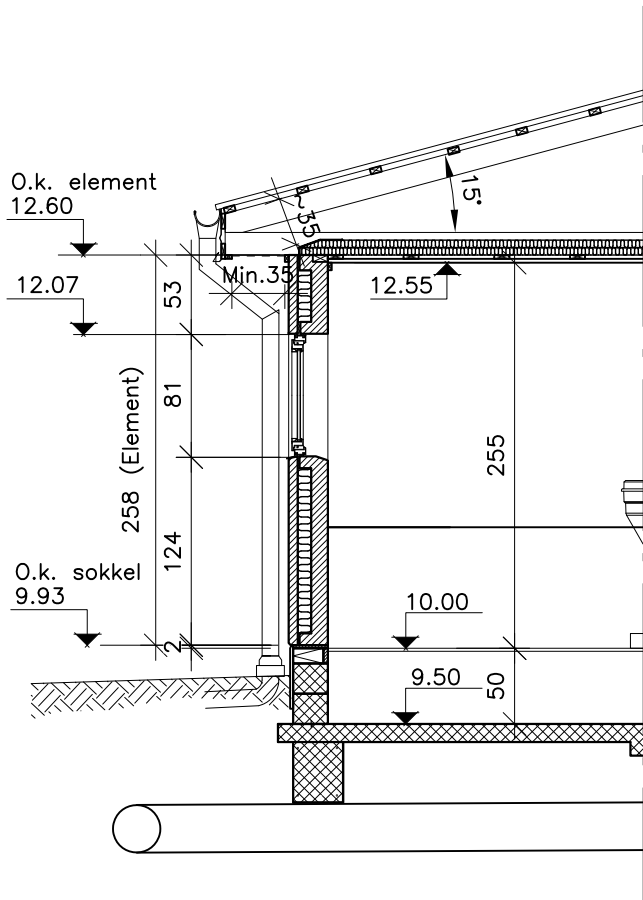

Mål 1:50

Model 3

Bygherre: Striben Agro ApS	Mål: 1:75	Proj. nr.:
Projekt: Smågrisestalde - Myhren landbrug	Dato: 14.06.21	Tegn. nr.: S 3.6
Tegning: Tværsnit - Model 3	Sign.: JSP/KEF	Godk. _____
Skovgaard Agro Consult ApS Færgevej 29 DK-8600 Silkeborg - T: +45 2013 7633 - Mail: jsk@skovgaardagroconsult.dk		
CAD-projekt ApS Knud Erik Faarup - Danmarksvej 8 8660 Skanderborg Tlf: 70 20 02 42 Mail: kef@cad-projekt.dk		CAD-proj. nr.: 2114